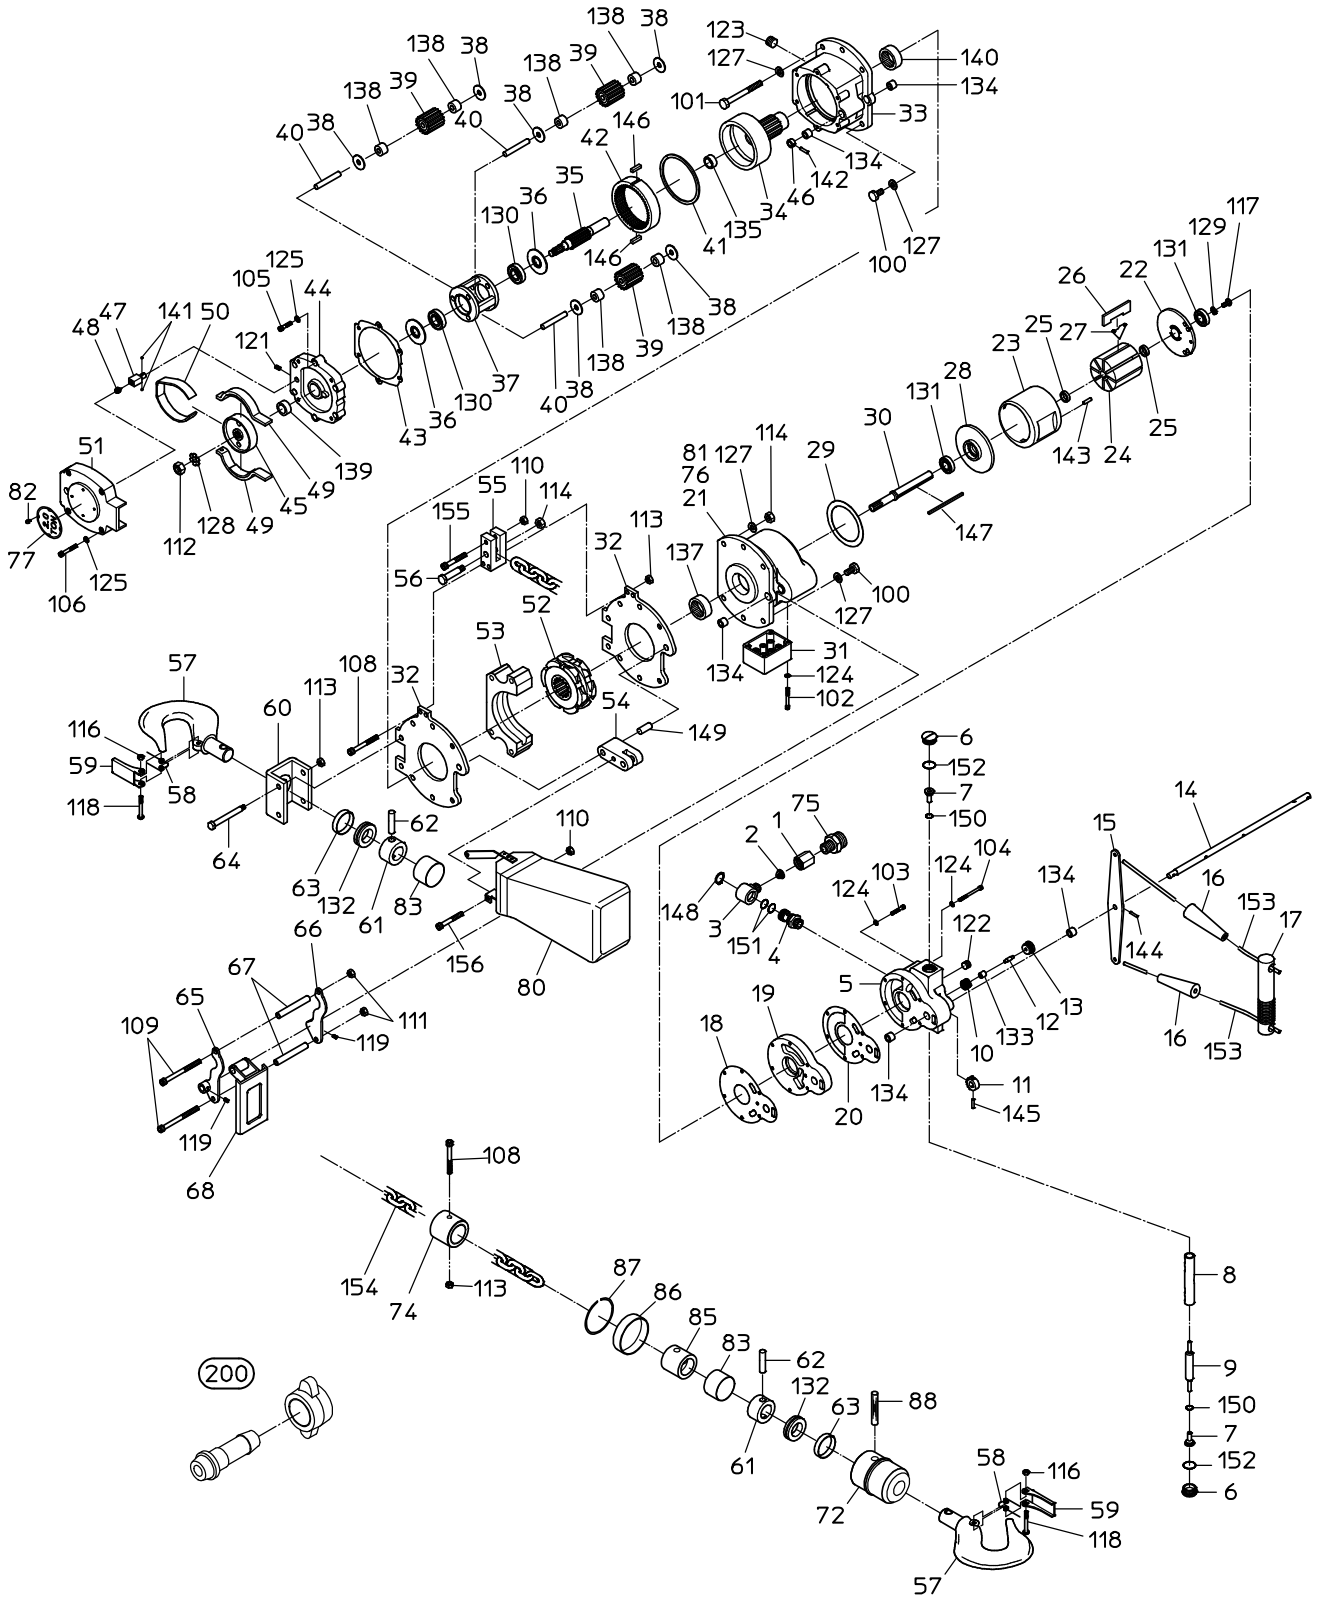

PARTS LIST

RHL-2000-03

511643

NIPPON PNEUMATIC MFG. CO., LTD.

PARTS LIST

(1/1)

MODEL : **RHL-2000-03**

511643

ITEM	PART NO.	PART NAME	Q'ty
Air supply parts			
1	15104340	INLET BUSHING	1
2	15106665	FILTER	1
3	15104370	SWIVEL SEAT	1
4	15104360	SWIVEL VALVE	1
75	15105520	CHARGE VALVE	1
148	25307360	SNAP RING	1
151	63910130	O RING	2
200	24901056	CAP NUT-HOSE NIPPLE	1
Hook parts			
58	15104940	SPRING	
59	15105540	LOCK PLATE	2
116	28100400	FLEX NUT	2
118	28100085	HEX. SOCKET ROUND SCREW	2
Controller parts			
16	15104420	HANDLE	2
17	15104150	CONTROL HANDLE	1
153	28602026	NYLON ROPE	2
Chain bucket parts			
80	28603009	CHAIN BUCKET	1
110	76111208	NUT	2
155	74008055	CAP SCREW	1
156	74008060	CAP SCREW	1