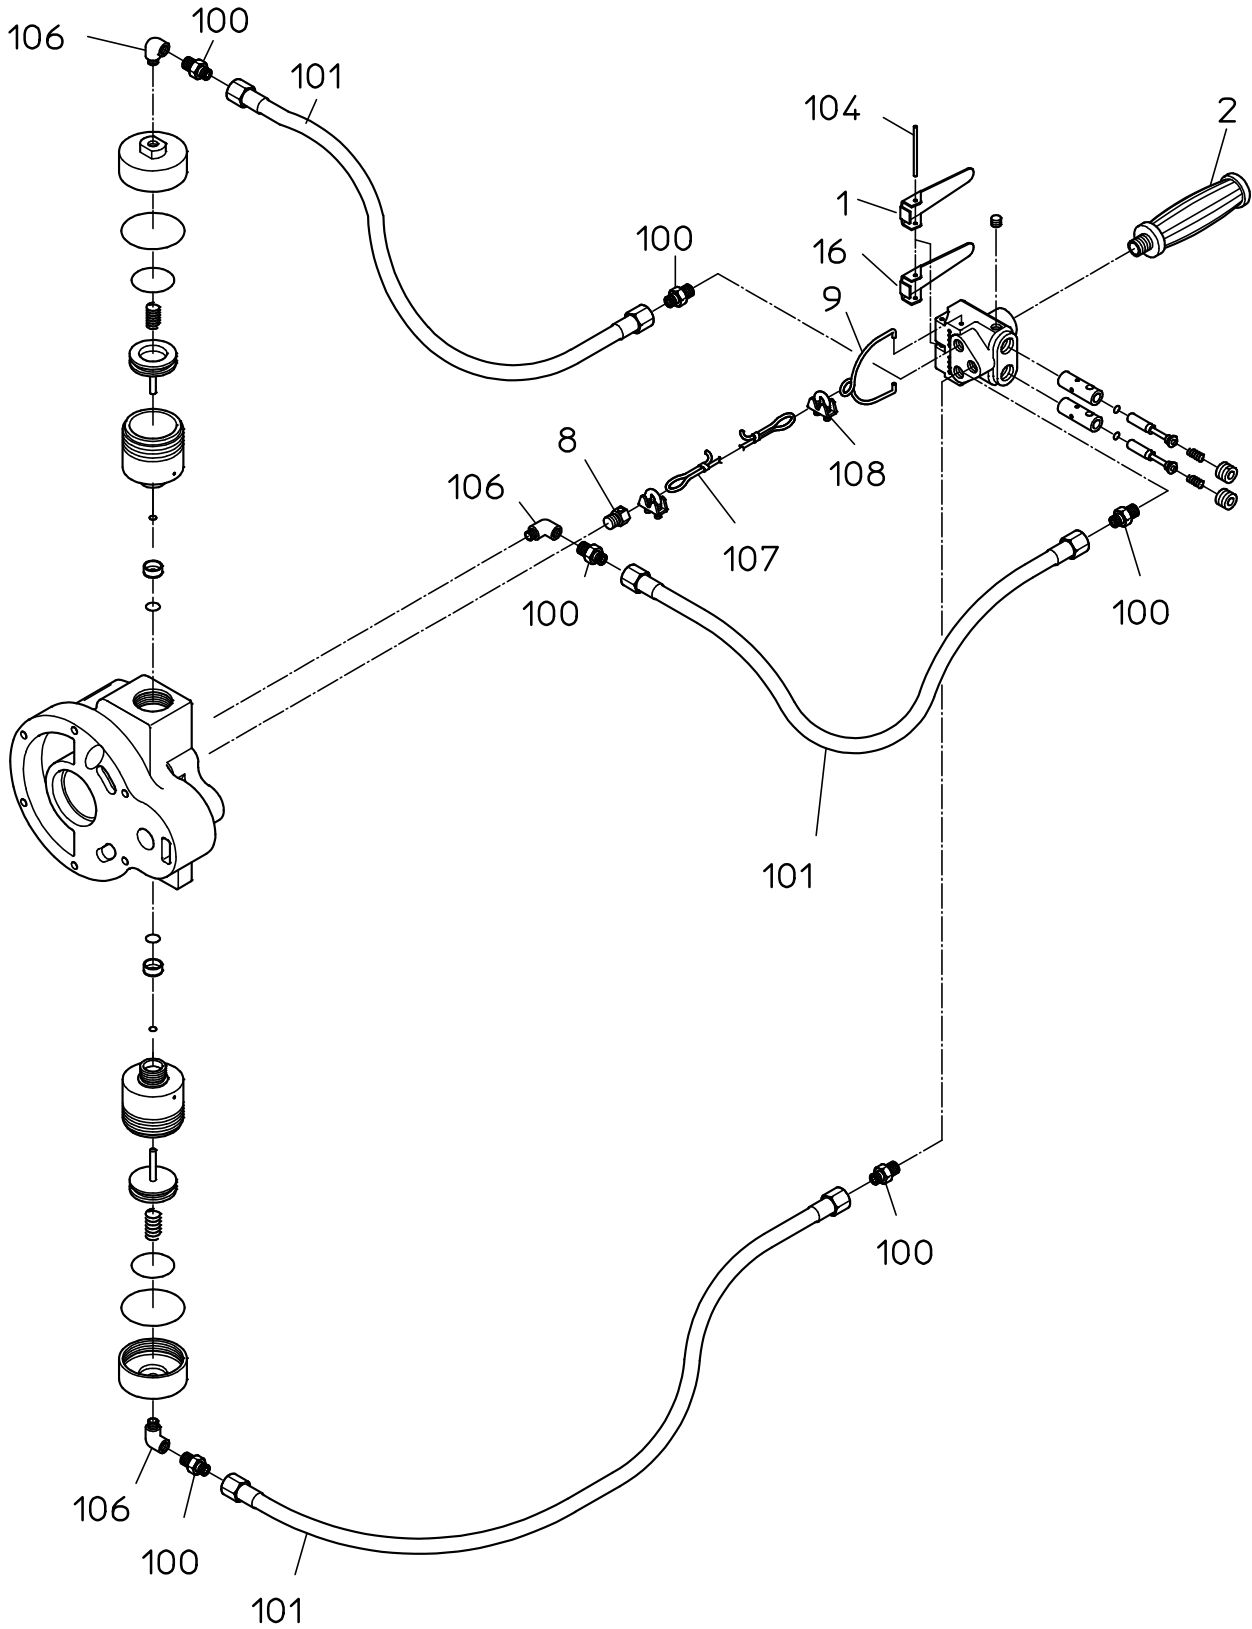

# PARTS LIST

## PCU-2800-02

511412

NIPPON PNEUMATIC MFG.CO.,LTD.

# PARTS LIST

(1/1)

MODEL : **PCU-2800**

511412

ITEM	PART NO.	PART NAME	Q'ty
<b>Controller parts</b>			
1	15106757	LEVER	1
2	15006040	HOLDER	1
8	15106150	ATTACHMENT	1
9	15106160	HANGER	1
16	15106756	LEVER	1
100	24901016	NIPPL ADAPTOR	6
101	24905014	SUPPLY HOSE CP	3
104	28206049	PIN	1
106	28401105	90° ELBOW	3
107	28602227	WIRE ROPE	1
108	28699029	WIRE CLIP	2