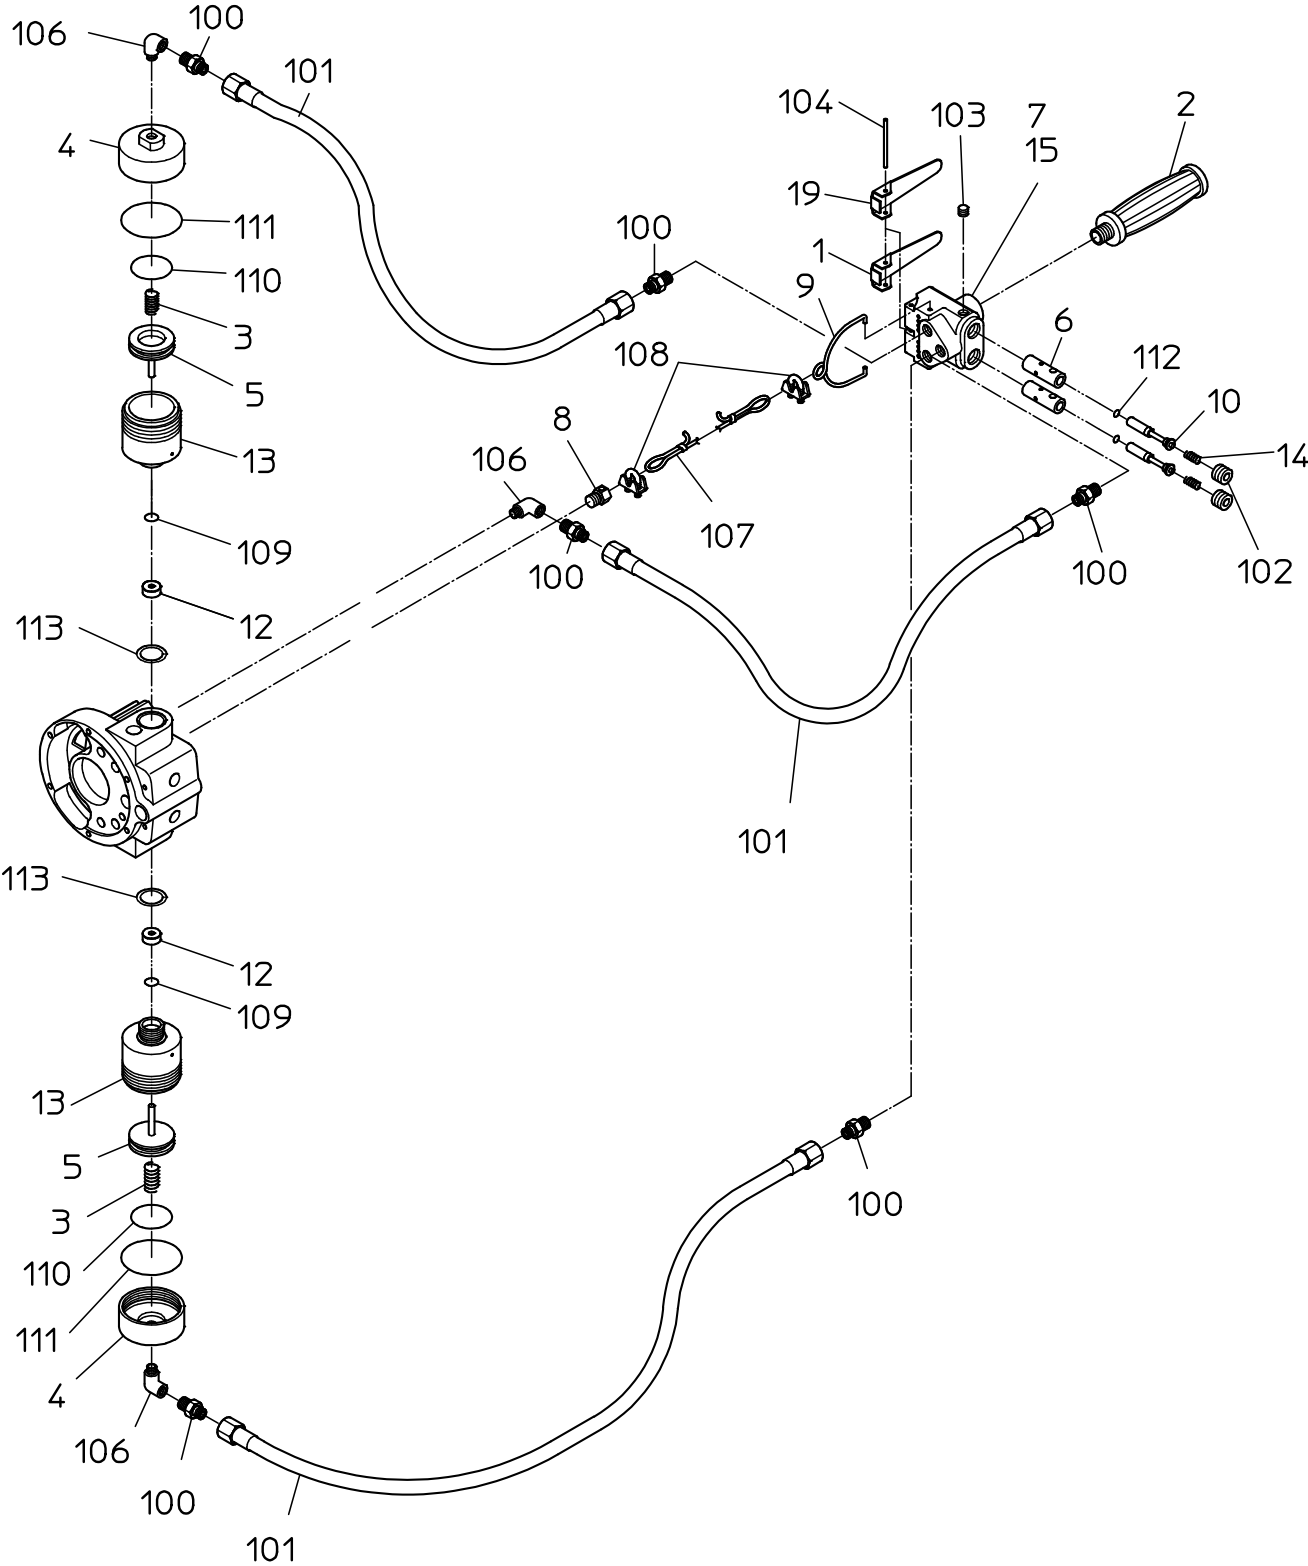

# PARTS LIST

## PCU-1000-02

511721

# PARTS LIST

(1/1)

MODEL : **PCU-1000**

511721

ITEM	PART NO.	PART NAME	Q`ty
<b>Controller parts</b>			
1	15106757	LEVER	1
2	15006040	HOLDER	1
8	15106150	ATTACHMENT	1
9	15106160	HANGER	1
19	15106756	LEVER	1
100	24901016	NIPPL ADAPTOR	6
101	24905079	SUPPLY HOSE CP	3
104	28206049	PIN	1
106	28401104	90° ELBOW	3
107	28602227	WIRE ROPE	1
108	28699219	WIRE CLIP	2