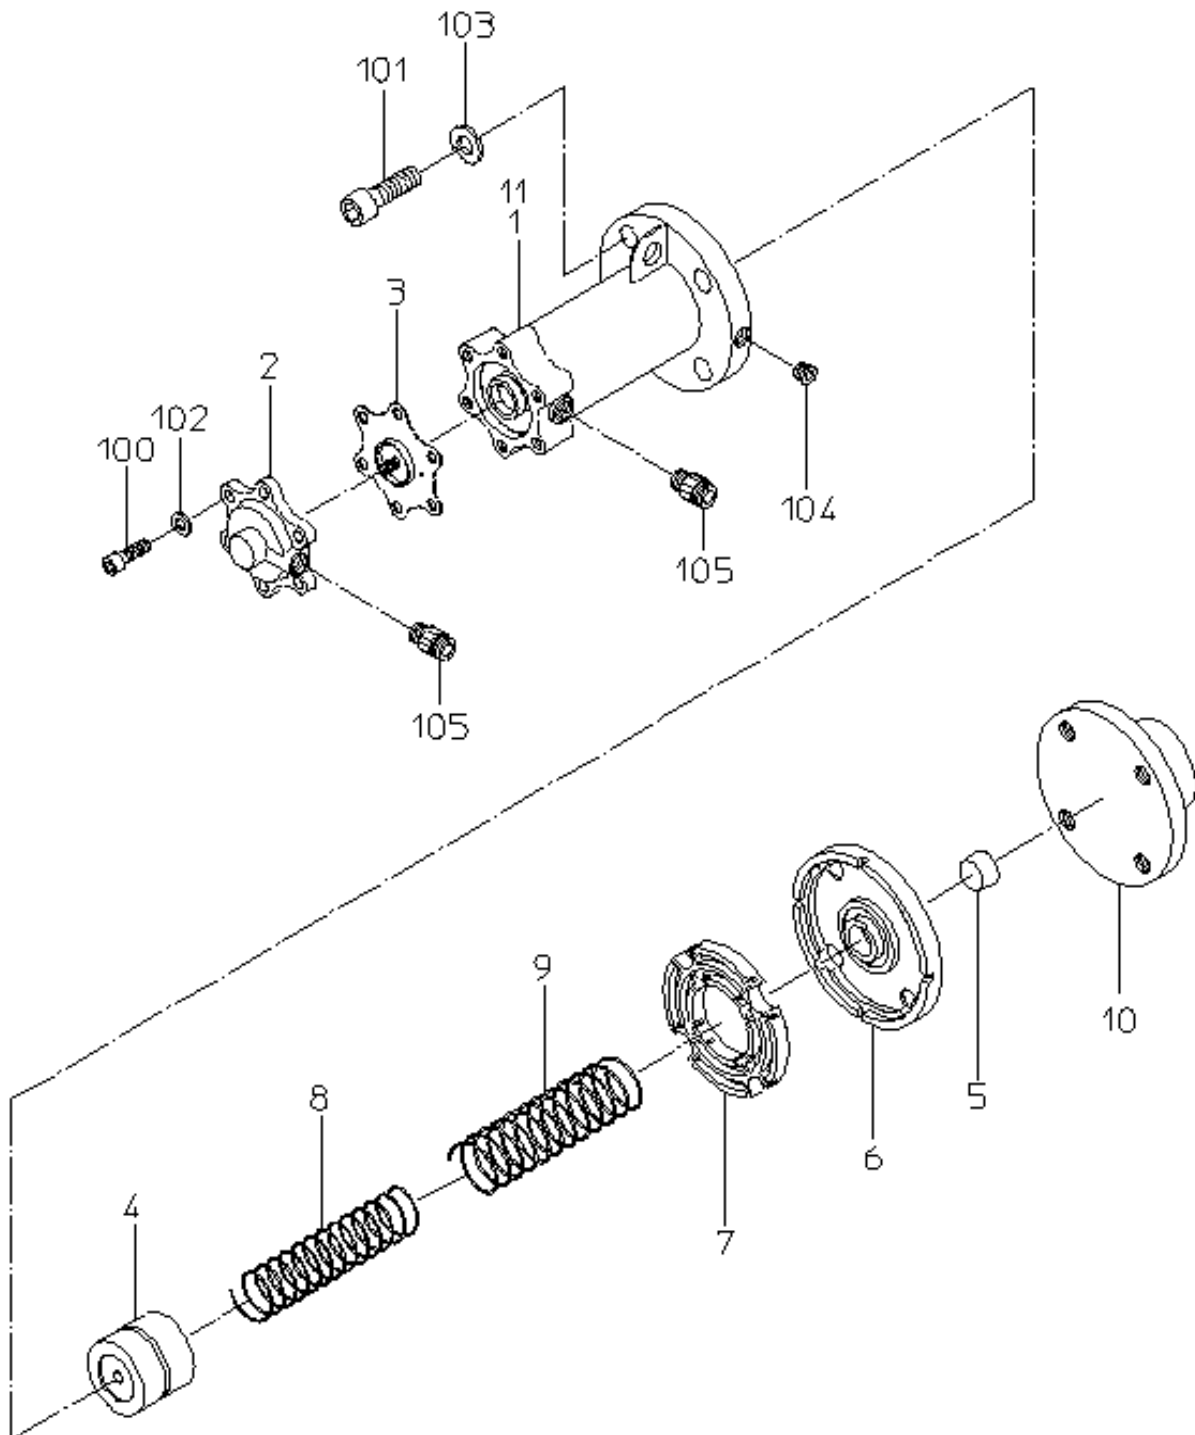

PARTS LIST

OPH-40

604804

NIPPON PNEUMATIC MFG. CO., LTD.

MODEL : **OPH-40**

604804

ITEM	PART NO.	PART NAME	QTY	NOTE
1	17514130	CYLINDER	1	
2	17514180	HEAD CAP	1	
3	17514190	DIAPHRAGM	1	
4	17514150	PISTON	1	
5	17514200	CUSHION SHEAT	1	
6	17514140	TOP LINER	1	
7	17514170	SILENT SEAT	1	
8	17514120	RETURN SPRING	1	
9	17514110	ASSISTANT SPRING	1	
10	17514160	BOTTOM LINER	1	
11	18400463	NAME PLATE (WARNING)	1	
100	28100188	CAP SCREW	6	
101	28100180	CAP SCREW	4	
102	76420206	SPRING WASHER	6	
103	76420210	SPRING WASHER	4	
105	28402020	TUBE JOINT	2	

MODEL: **OPH-40**

604804

ITEM	PART NO.		PART NAME	QTY	NOTE
------	----------	--	-----------	-----	------