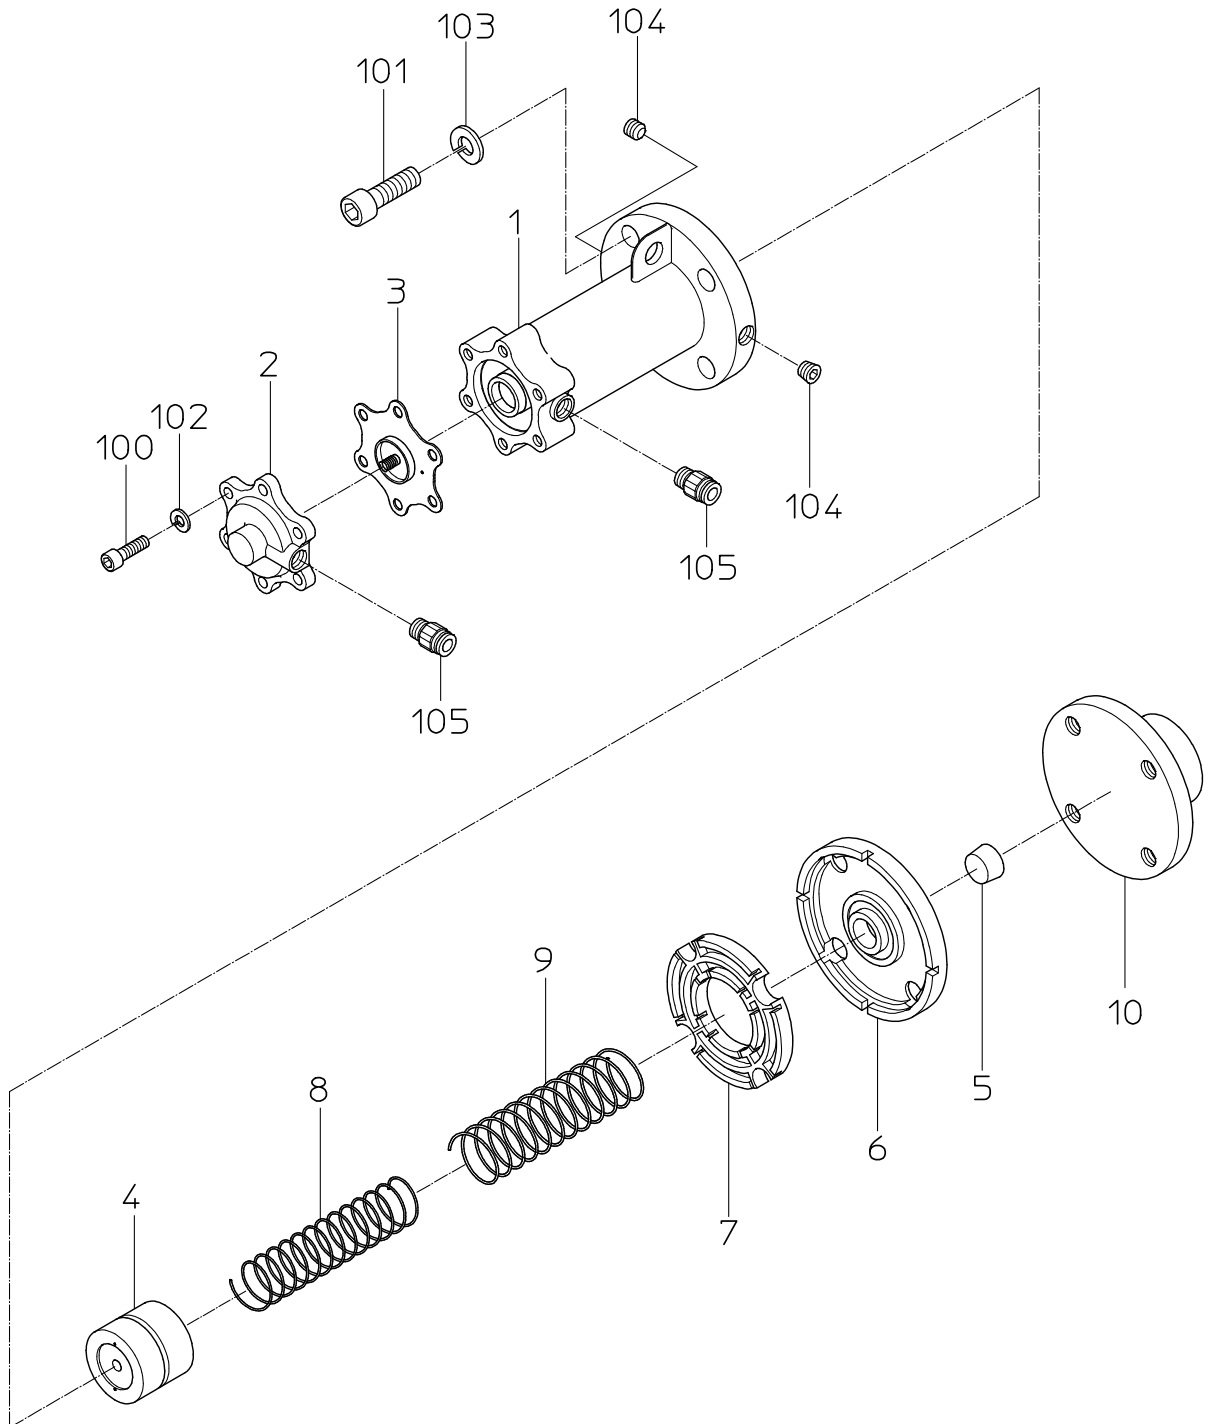

PARTS LIST

OPH-40

604802

NIPPON PNEUMATIC MFG. CO., LTD.

PARTS LIST

(1/1)

MODEL : **OPH-40**

604802

ITEM	PART NO.	PART NAME	Q' ty
1	17514130	CYLINDER	1
2	17514180	HEAD CAP	1
3	17514190	DIAPHRAGM	1
4	17514150	PISTON	1
5	17514200	CUSHION SHEAT	1
6	17514140	TOP LINER	1
7	17514170	SILENT SEAT	1
8	17514120	RETURN SPRING	1
9	17514110	ASSISTANT SPRING	1
10	17514160	BOTTOM LINER	1
100	28100188	CAP SCREW	6
101	28100180	CAP SCREW	4
102	76420206	SPRING WASHER	6
103	76420210	SPRING WASHER	4
104	28100501	HEX. SOCKET PLUG	2
105	28402020	TUBE JOINT	2