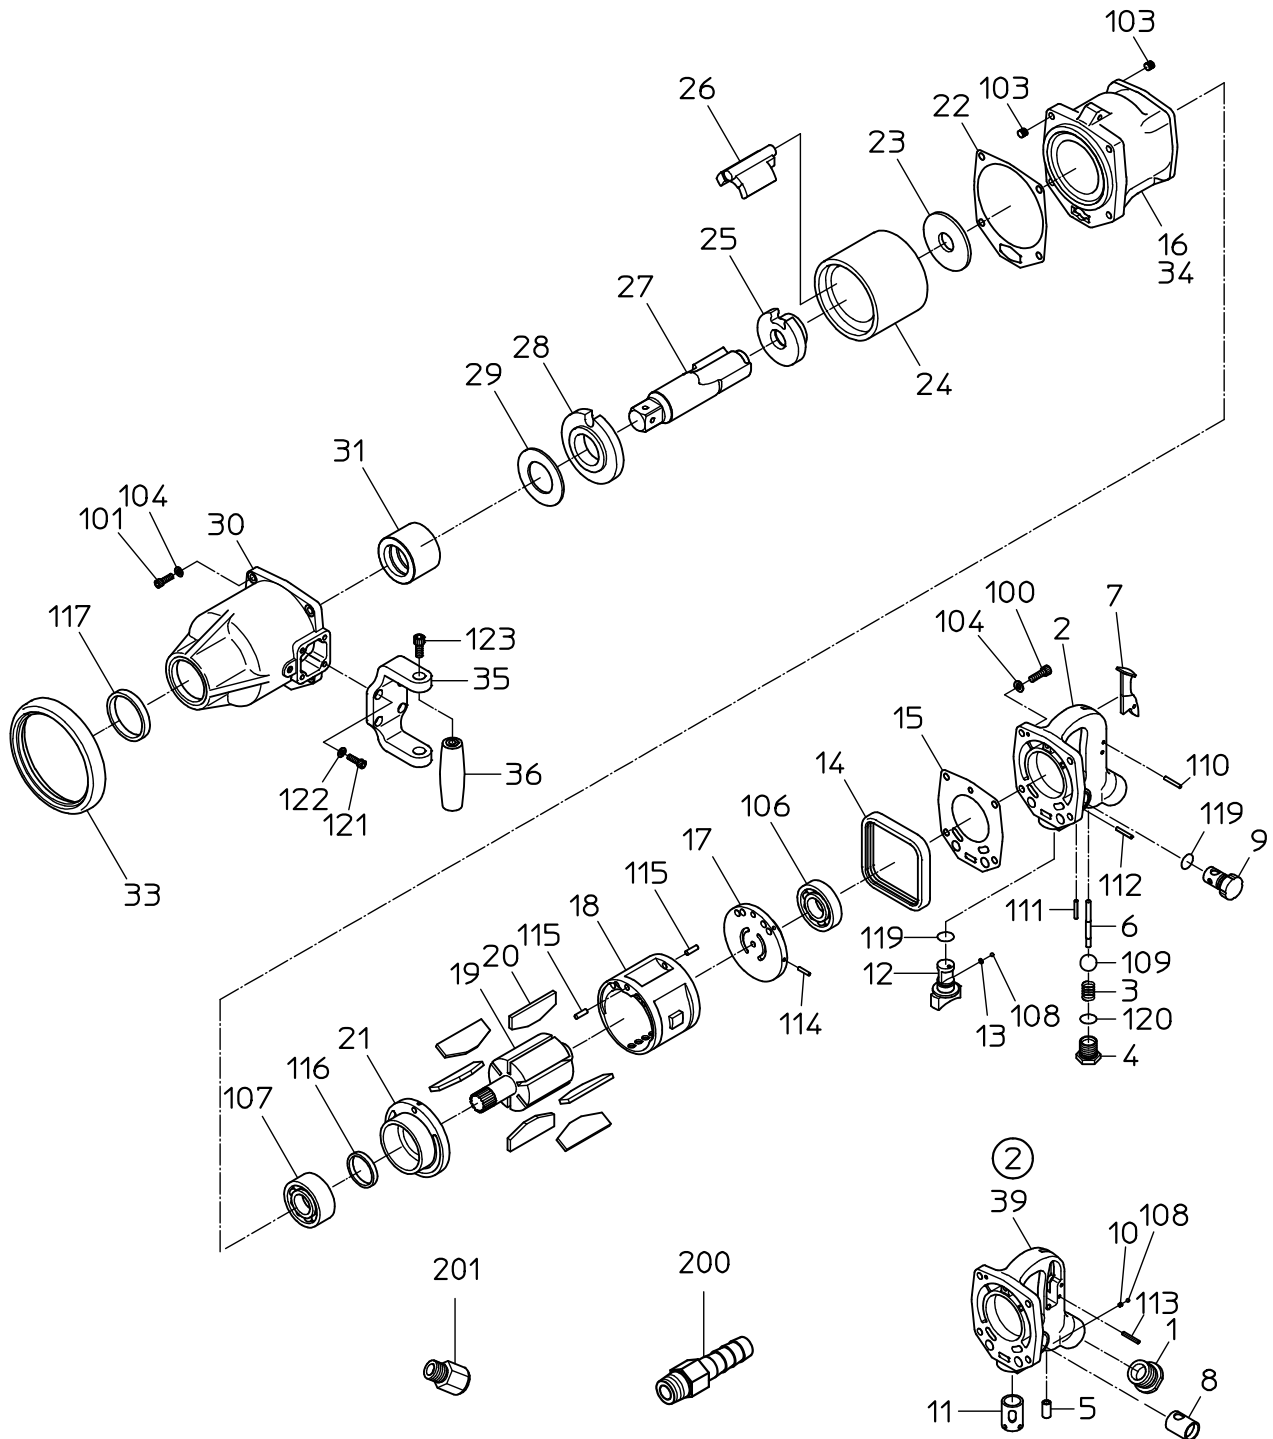

PARTS LIST

NW-5000A(P)

525573

NIPPON PNEUMATIC MFG. CO., LTD.

PARTS LIST

(1/2)

MODEL : **NW-5000A (P)**

525573

ITEM	PART NO.	PART NAME	Q'ty
2	15219220	HANDLE WB	1
3	15207150	THROTTLE SPRING	1
4	15219819	THROTTLE PLUG	1
6	15207220	THROTTLE PIN	1
7	15207270	LEVER	1
9	15207170	ADJUSTER VALVE	1
12	15207250	REVERSE VALVE	1
13	15202120	SPRING	1
14	15210580	CASE CAP	1
15	15210500	TOP SEAL	1
16	15210570	ROTOR CASE	1
17	15210530	TOP PLATE	1
18	15210520	CYLINDER	1
19	15210560	ROTOR	1
20	15210540	VANE	6
21	15210550	BOTTOM PLATE	1
22	15210510	BOTTOM SEAL	1
23	15210420	SPACER	1
24	15210480	HAMMER FRAME	1
25	15210440	SCREW DRIVER	1
26	15210470	HAMMER	1
27	15219821	ANVIL	1
28	15210590	SIDE PLATE	1
29	15210430	THRUST WASHER	1
30	15210450	HAMMER CASE	1
31	15219832	CASE BUSH	1
33	15210490	CASE CAP	1
34	18400217	NAME PLATE	1
35	15207390	HOLDER	1
36	15207200	GRIP	1
100	74008025	CAP SCREW	4
101	74008030	CAP SCREW	4
103	28100128	HELICAL COIL	8
104	76420108	SPRING WASHER	8
106	28201042	BALL BEARING	1
107	28201140	BALL BEARING	1
108	28205026	STEEL BALL	1
109	28205054	RUBBER BALL	1
110	28207112	ROLLER PIN	1
111	28208070	SPRING PIN	2
112	28208072	SPRING PIN	1
114	28208098	SPRING PIN	1
115	25305060	SPRING PIN	2
116	28302012	OIL SEAL	1
117	28302019	OIL SEAL	1
119	61200160	O RING	2
120	61200180	O RING	1
121	74006016	CAP SCREW	4
122	76420106	SPRING WASHER	4
123	74008020	CAP SCREW	2
201	24901025	NIPPLE STEAD	1

PARTS LIST

(2/2)

MODEL : **NW-5000A (P)**

525573

ITEM	PART NO.	PART NAME	Q' ty
	CP LIST		
【2】	15219220	HANDLE WB	
(1)	15207510	SOCKET	1
(5)	15207210	THROTTLE BUSH	1
(8)	15207180	ADJUSTER BUSHING	1
(10)	15200940	SPRING	1
(11)	15207260	REVERSE BUSH	1
(39)	15205990	HANDLE	1
(108)	28205026	STEEL BALL	1
(113)	28208091	SPRING PIN	1
	15219282	TOP PLATE WBR	
	17, 106, 114		
	15219833	HAMMER CASE WB	
	30, 31, 117		
	15219284	BOTTOM PLATE WBR	
	21, 107, 116		
	15219357	HOLDER CP	
	35, 36, 123		
	15219820	HANDLE CP	
	2, 3, 4, 6, 7, 9, 12, 13, 108, 109, 110, 111, 112, 119, 120		