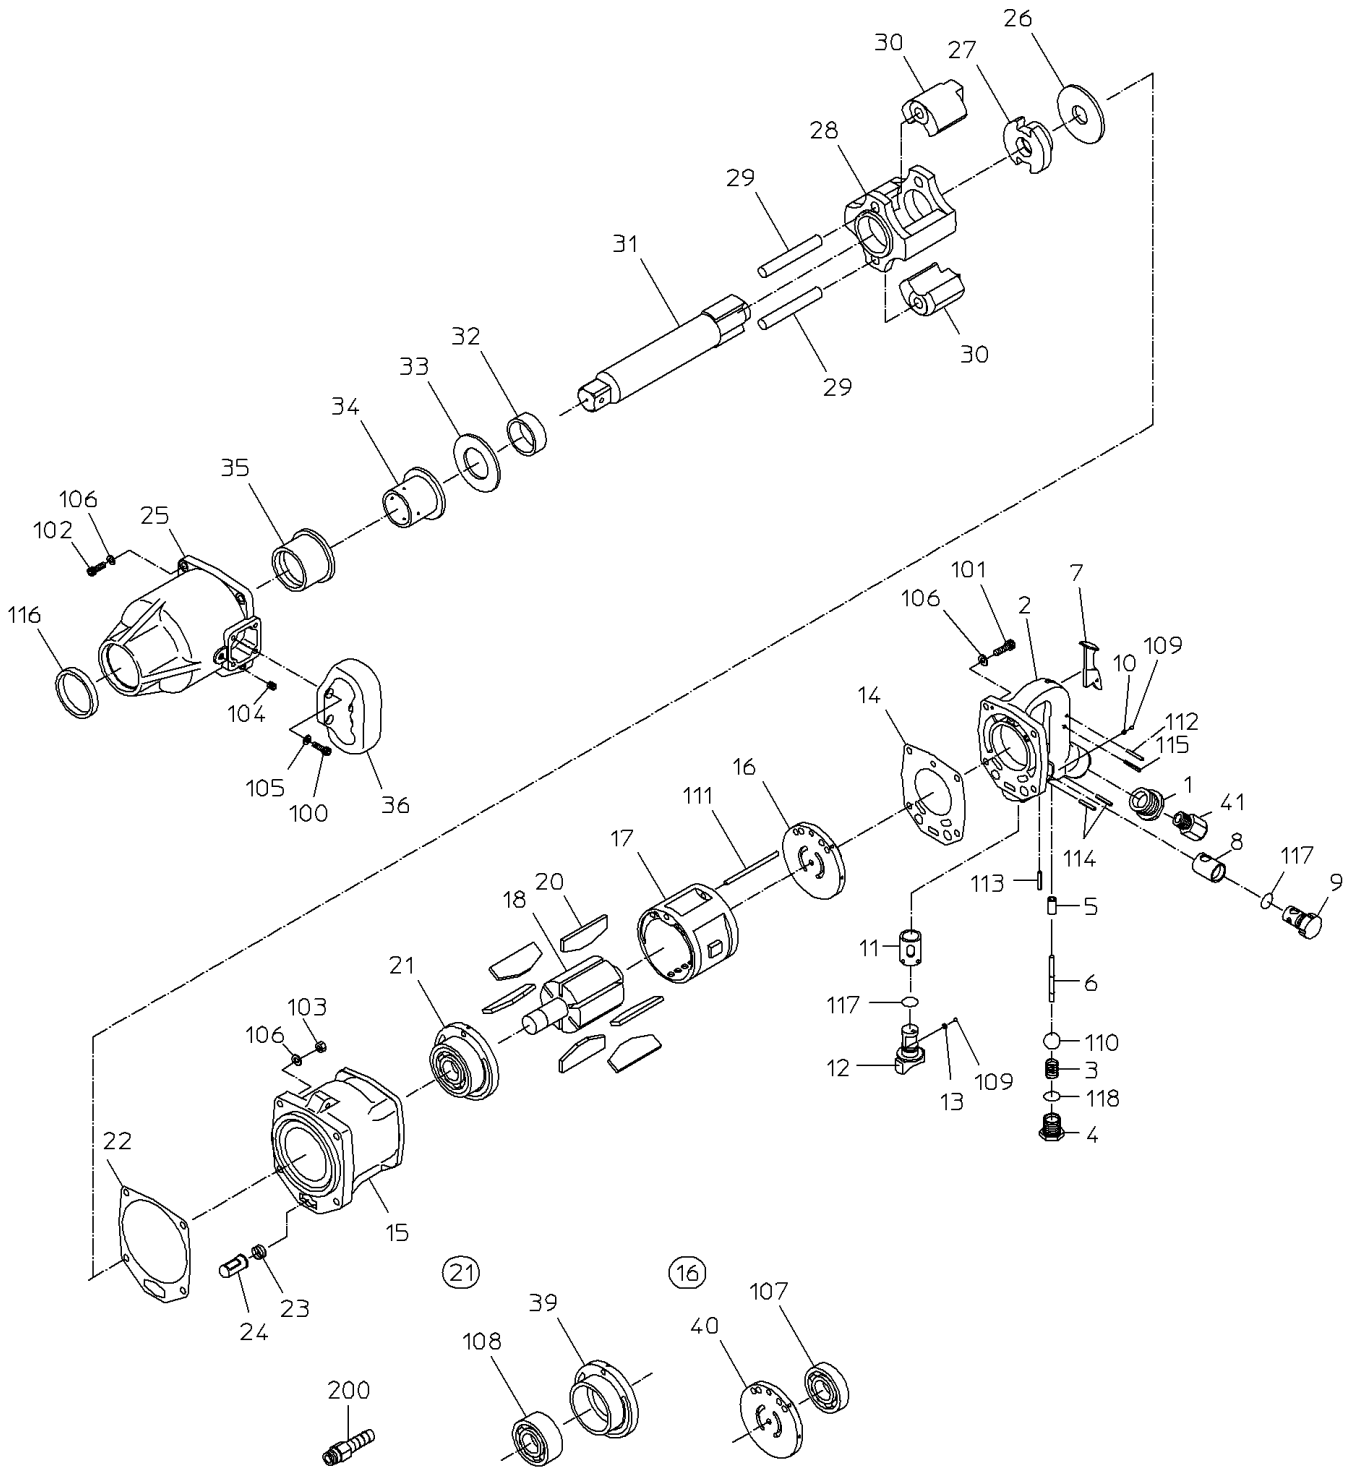

PARTS LIST

NW-38(P)

520467

NIPPON PNEUMATIC MFG. CO., LTD.

PARTS LIST

(1/2)

型式 MODEL: **NW-38 (P)** 520467

符号 ITEM	品番 PART NO.	PART NAME	個数 Q'ty
2	15219220	HANDLE WB	1
3	15207150	THROTTLE SPRING	1
4	15219819	THROTTLE PLUG	1
6	15207220	THROTTLE PIN	1
7	15207270	LEVER	1
9	15207170	ADJUSTER VALVE	1
12	15207250	REVERSE VALVE	1
13	15202120	SPRING	1
14	15206130	TOP SEAL	1
15	15203200	ROTOR CASE	1
16	15219257	TOP PLATE WBR	1
17	15219550	CYLINDER	1
18	15203190	ROTOR	1
20	15219942	VANE	6
21	15219221	BOTTOM PLATE WBR	1
22	15203150	BOTTOM SEAL	1
23	15206290	SPRING	1
24	15203080	EXHAUST COVER	1
25	15203120	HAMMER CASE	1
26	15203100	SPACER	1
27	15203110	DRIVER	1
28	15203140	HAMMER FRAME	1
29	15206950	HAMMER PIN	2
30	15203130	HAMMER	2
31	15203090	ANVIL	1
32	15206860	ANVIL BUSH	1
33	15206890	THRUST WASHER	1
34	15206870	INNER LACE	1
35	Not available separately. Available only as HAMMER CASE CP (P/No. 15219326)	CASE BUSH	1
36	15211010	HOLDER	1
41	24901025	NIPPLE STEAD	1
100	74006014	CAP SCREW	4
101	74008025	CAP SCREW	4
102	74008035	CAP SCREW	4
103	76111208	NUT	4
104	28100501	HEX. SOCKET PLUG	1
105	76420106	SPRING WASHER	4
106	76420108	SPRING WASHER	12
110	28205054	RUBBER BALL	1
111	28206114	PIN	1
112	28207112	ROLLER PIN	1
113	28208072	SPRING PIN	1
114	28208070	SPRING PIN	2
116	28302020	OIL SEAL	1
117	61200160	O RING	2
118	61200180	O RING	1
200	24901041	HOSE NIPPLE	1