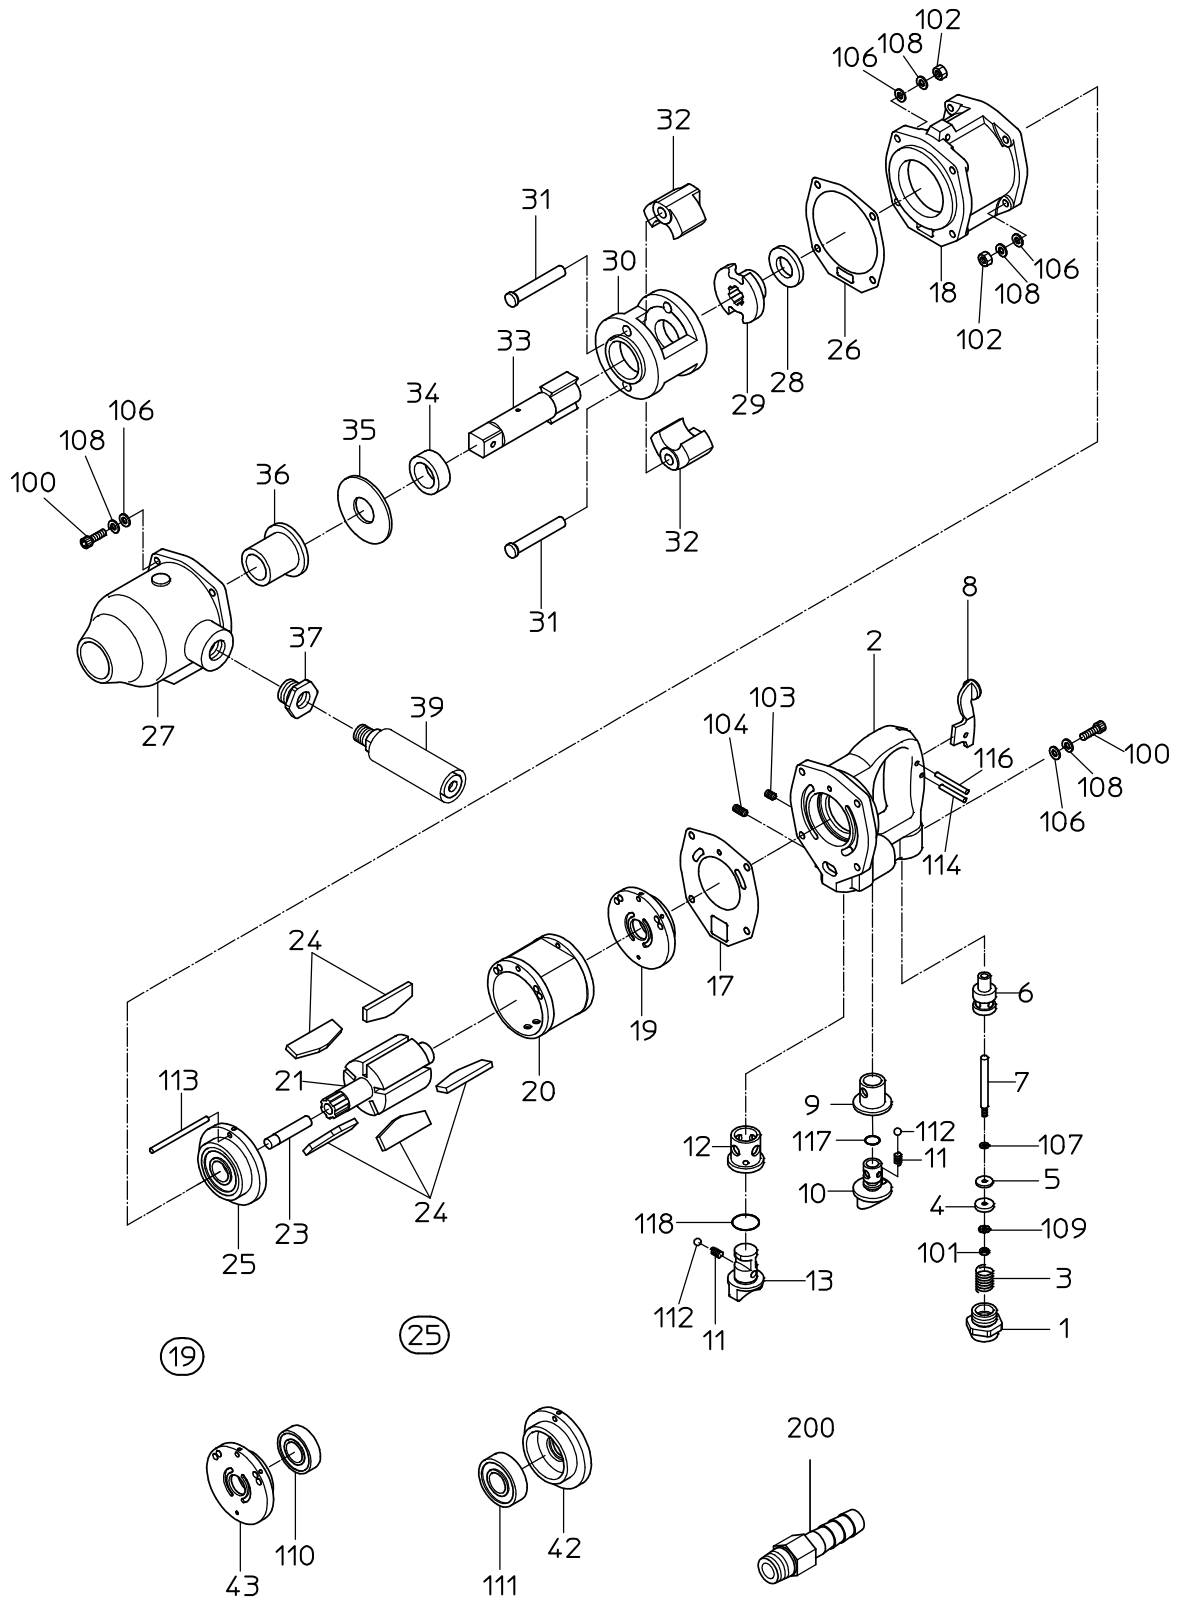

# PARTS LIST

(1/2)

MODEL : **NW-19A**

525834

ITEM	PART NO.	PART NAME	Q' ty
1	15202170	INLET BUSHING	1
2	15219527	HANDLE WB	1
3	15202130	THROTTLE SPRING	1
4	15202200	THROTTLE WASHER	1
5	15202490	VALVE SHEET	1
7	15202190	THROTTLE PIN	1
8	15202250	LEVER	1
10	15219980	ADJUSTER VALVE	1
11	15202120	SPRING	2
13	15219884	REVERSE VALVE	1
17	15202390	TOP SEAL	1
18	15202460	ROTOR CASE	1
19	15219210	TOP PLATE WBR	1
20	15219994	CYLINDER	1
21	15202451	ROTOR	1
23	15202480	ROTOR PIN	1
24	15219938	VANE	5
25	15219212	BOTTOM PLATE WBR	1
26	15202400	BOTTOM SEAL	1
27	Not available separately. Available only as HAMMER CASE CP (P/No. 15219807)	HAMMER CASE	1
28	15202280	SPACER	1
29	15202300	SCREW DRIVER	1
30	15202350	HAMMER FRAME	1
31	15202340	HAMMER PIN	2
32	15202330	HAMMER	2
33	15202270	ANVIL	1
34	15202260	ANVIL BUSH	1
35	15202290	THRUST WASHER	1
36	15202320	CASE BUSH	1
37	15202380	HOLDER SOCKET	1
39	15006040	HOLDER	1
100	74006035	CAP SCREW	8
101	76121204	HEX. NUT	1
102	25122010	NUT	8
103	28100465	SET SCREW	1
104	28100468	SET SCREW	1
106	76310206	WASHER	16
107	76323204	WASHER	1
108	76420106	SPRING WASHER	16
109	28100548	LOCK WASHER	1
112	28205026	STEEL BALL	2
113	28206113	PIN	1
114	28207110	ROLLER PIN	1
117	61200110	O RING	1
118	61200180	O RING	1