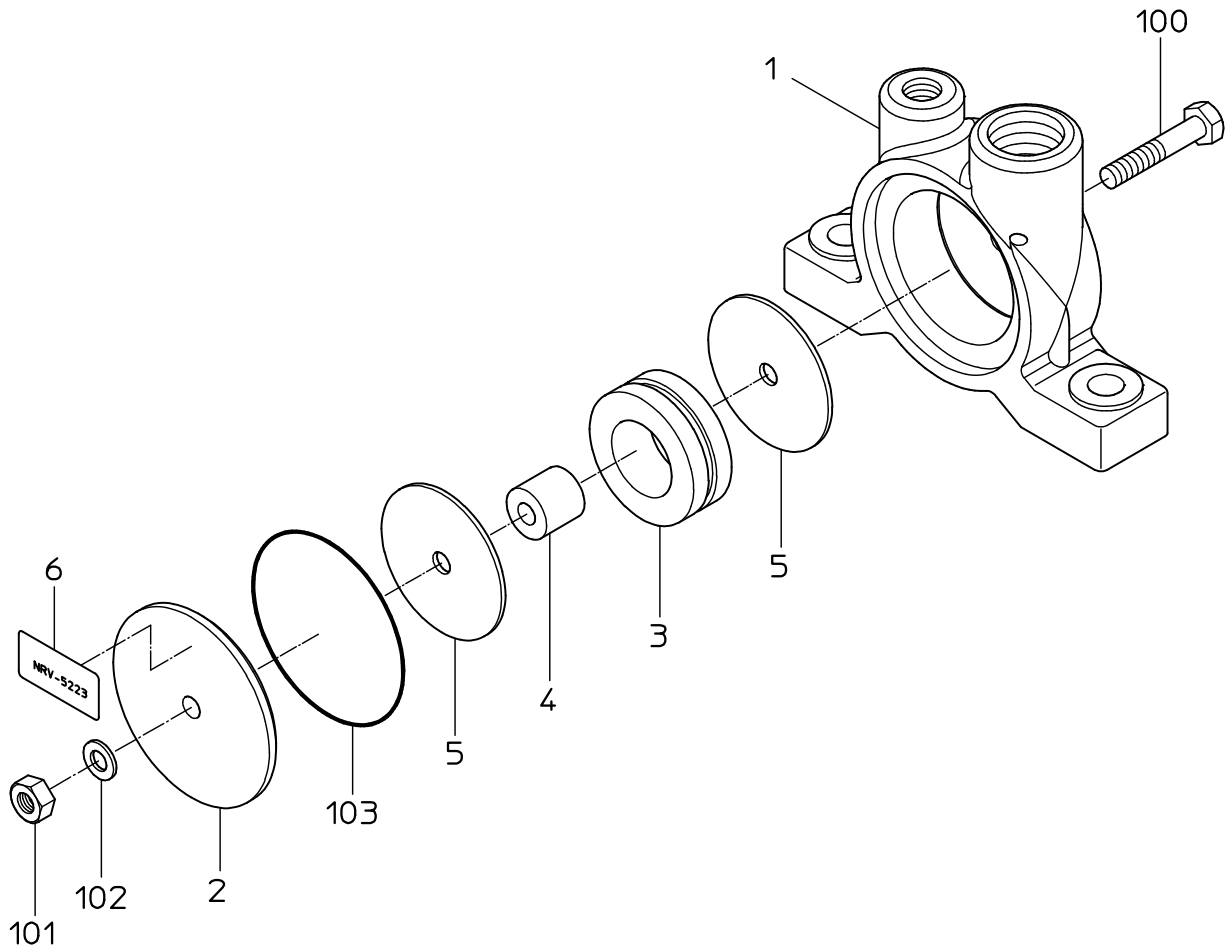

PARTS LIST

NRV-5223

604634

NIPPON PNEUMATIC MFG. CO., LTD.

PARTS LIST

(1/1)

MODEL : **NRV-5223**

604634

ITEM	PART NO.	PART NAME	Q' ty
1	17513111	ROTOR CASE	1
2	17513090	END PLATE	1
3	17513100	ROTOR	1
4	17513130	SUPPORTER	1
5	17513120	ROTOR WASHER	2
6		NAME PLATE	1
100	72208045	HEX. BOLT	1
101	76111208	NUT	1
102	76310208	WASHER	1
103	25401490	O RING	1