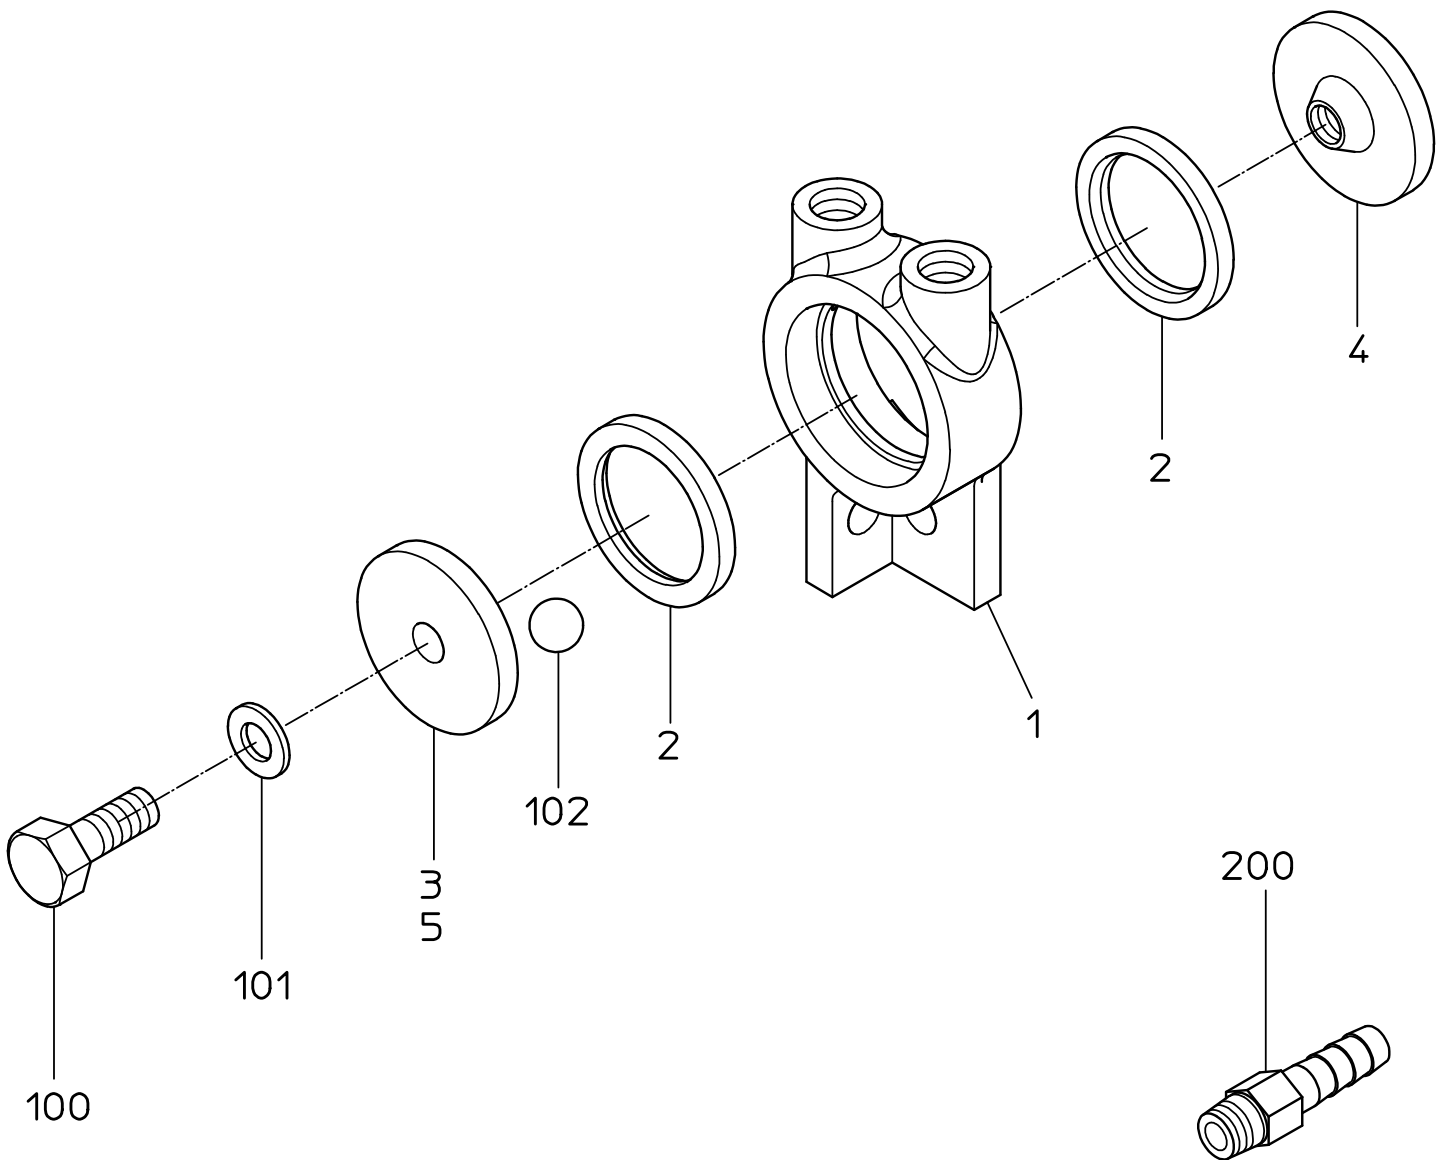

PARTS LIST

NRV-30112

604758

NIPPON PNEUMATIC MFG. CO., LTD.

PARTS LIST

(1/1)

MODEL : **NRV-30112** 604758

ITEM	PART NO.	PART NAME	Q' ty
1	17513920	CYLINDER	1
2	17513910	BALL HOLDER	2
3	17513890	TOP PLATE	1
4	17513900	BOTTOM PLATE	1
5	18400024	NAME PLATE	1
100	71008022	HEX. BOLT	1
101	28100747	SEAL WASHER	1
102	25502100	STEEL BALL	1
200	24901036	HOSE NIPPLE	1