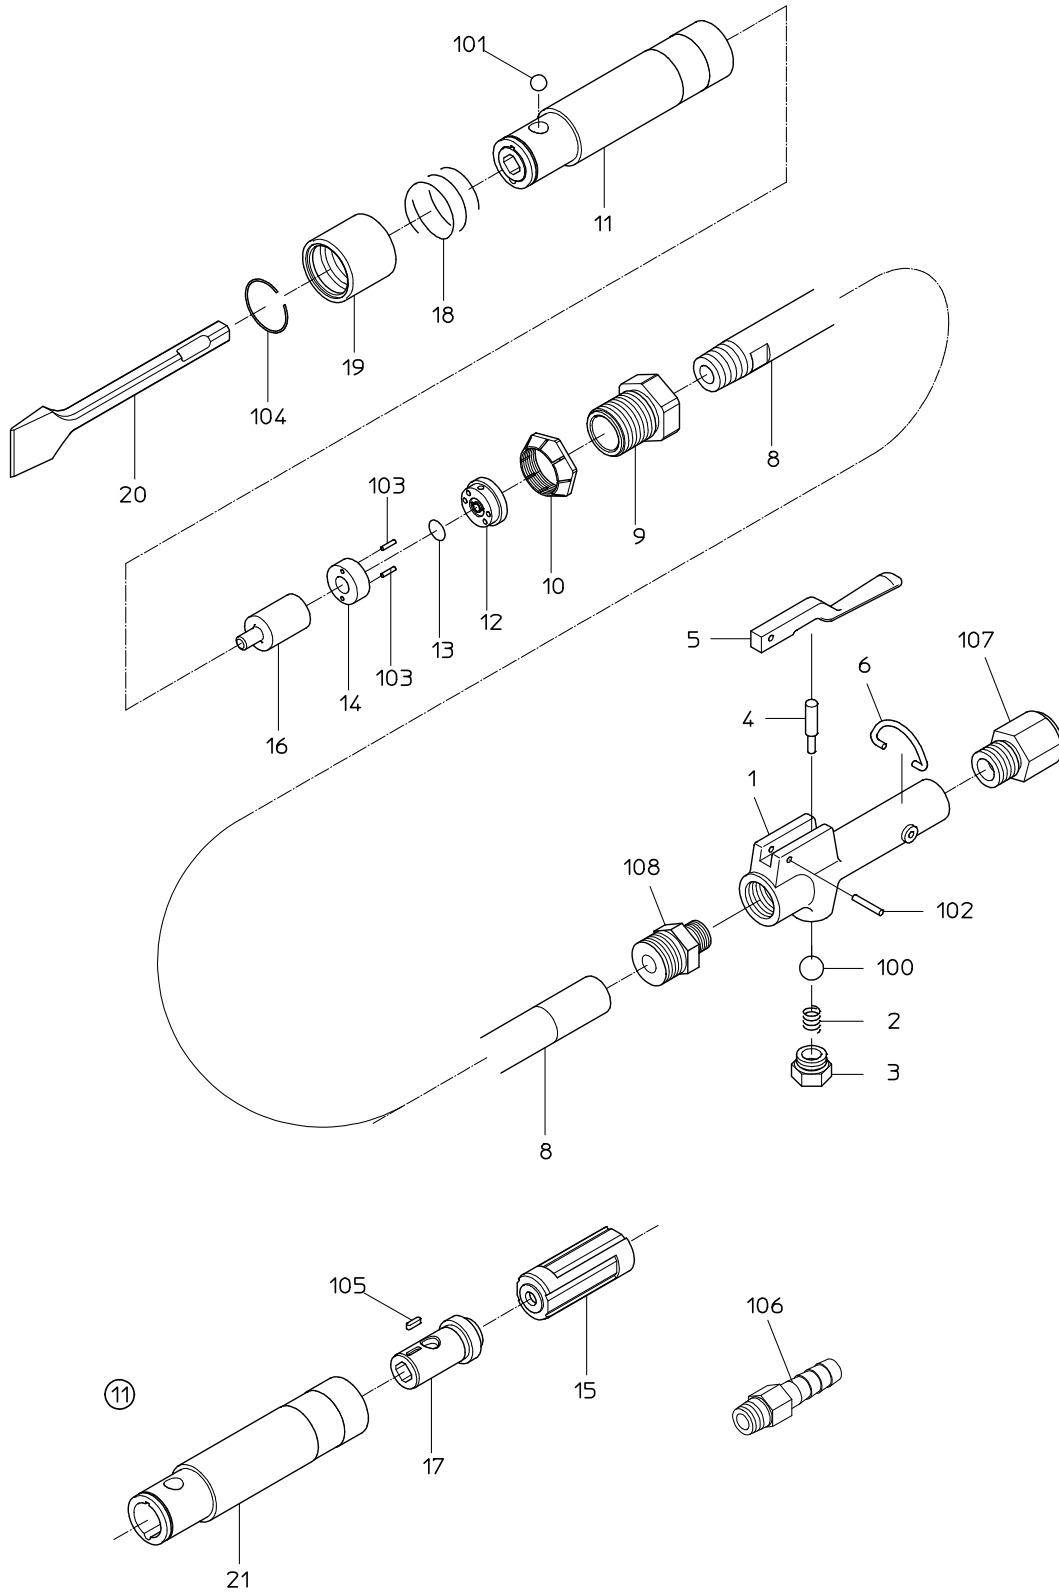

# PARTS LIST

## NNK-500L

603662

NIPPON PNEUMATIC MFG. CO., LTD.

# PARTS LIST

(1/1)

MODEL : **NNK-500L** 603662

ITEM	PART NO.	PART NAME	Q' ty
1	17512111	HANDLE	1
2	17511980	SPRING	1
3	17512100	THROTTLE PLUG	1
4	17512090	THROTTLE PIN	1
5	17512141	LEVER	1
6	17512150	LEVER STOPPER	1
8	17510280	PIPE	1
9	17510120	LOCK SCREW	1
10	17510020	LOCK NUT	1
11	17514942	LINER CASE CP	1
12	17509950	VALVE SHEET	1
13	17509960	VALVE	1
14	17509970	VALVE SHEET	1
16	17509870	PISTON	1
18	17509850	PUSH SPRING	1
19	17510010	BALL HOLDER	1
20	17510080	CHISEL	1
100	28205053	RUBBER BALL	1
101	25502040	STEEL BALL	1
102	28208106	SPRING PIN	1
103	28210015	PIN	2
104	25307907	RETAINING RING	1
106	24901040	HOSE NIPPLE	1
107	24901025	NIPPLE STEAD	1
108	28401024	NIPPLE	1
	CP リスト		
【11】	17514942	LINER CASE CP	
(15)	17509880	LINER	1
(17)	17509860	SQUARE BUSH	1
(21)	17514941	LINER CASE	1
(105)	28209070	KEY	1
	17514735	VALVE CP	
	12, 13, 14, 103		
	17514509	HANDLE CP	
	1, 2, 3, 4, 5, 6, 100, 102		