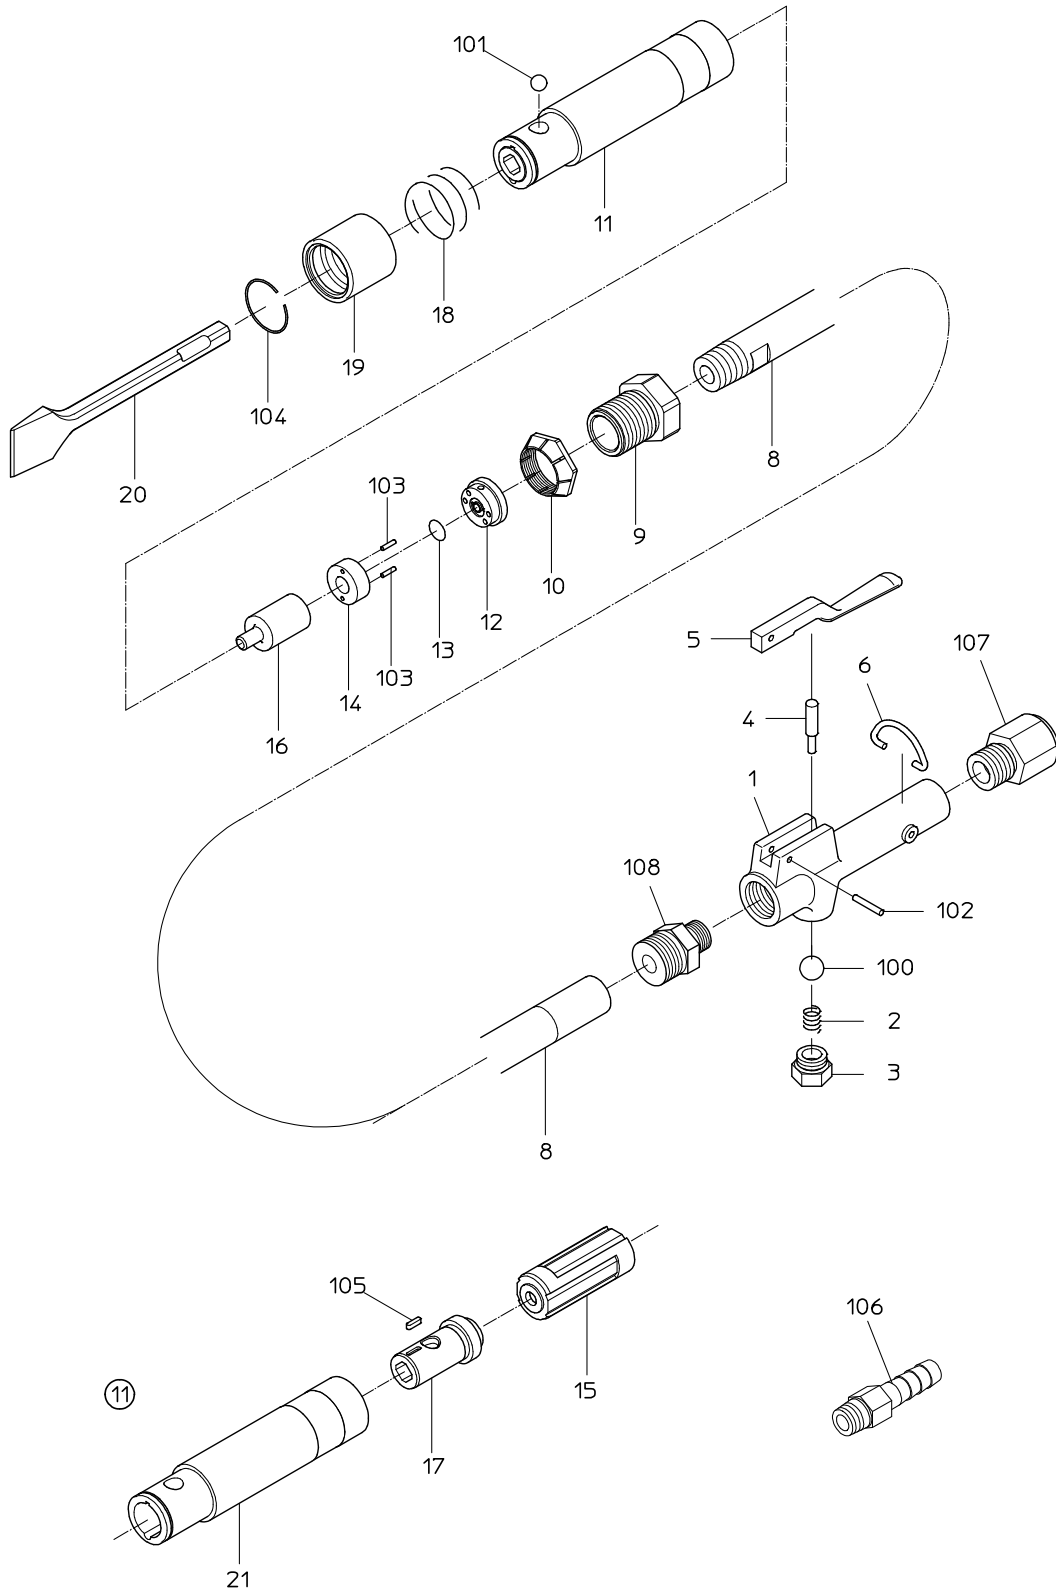

PARTS LIST

NNK-1000L

603716

NIPPON PNEUMATIC MFG. CO., LTD.

PARTS LIST

(1/1)

MODEL : **NNK-1000L** 603716

ITEM	PART NO.	PART NAME	Q' ty
1	17512111	HANDLE	1
2	17511980	SPRING	1
3	17512100	THROTTLE PLUG	1
4	17512090	THROTTLE PIN	1
5	17512141	LEVER	1
6	17512150	LEVER STOPPER	1
8	17510290	PIPE	1
9	17510120	LOCK SCREW	1
10	17510020	LOCK NUT	1
11	17514942	LINER CASE CP	1
12	17509950	VALVE SHEET	1
13	17509960	VALVE	1
14	17509970	VALVE SHEET	1
16	17509870	PISTON	1
18	17509850	PUSH SPRING	1
19	17510010	BALL HOLDER	1
20	17510080	CHISEL	1
100	28205053	RUBBER BALL	1
101	25502040	STEEL BALL	1
102	28208106	SPRING PIN	1
103	28210015	PIN	2
104	25307907	RETAINING RING	1
106	24901040	HOSE NIPPLE	1
107	24901025	NIPPLE STEAD	1
108	28401024	NIPPLE	1
	CP LIST		
【11】	17514942	LINER CASE CP	
(15)	17509880	LINER	1
(17)	17509860	SQUARE BUSH	1
(21)	17514941	LINER CASE	1
(105)	28209070	KEY	1
	17514735	VALVE CP	
	12, 13, 14, 103		
	17514509	HANDLE CP	
	1, 2, 3, 4, 5, 6, 100, 102		