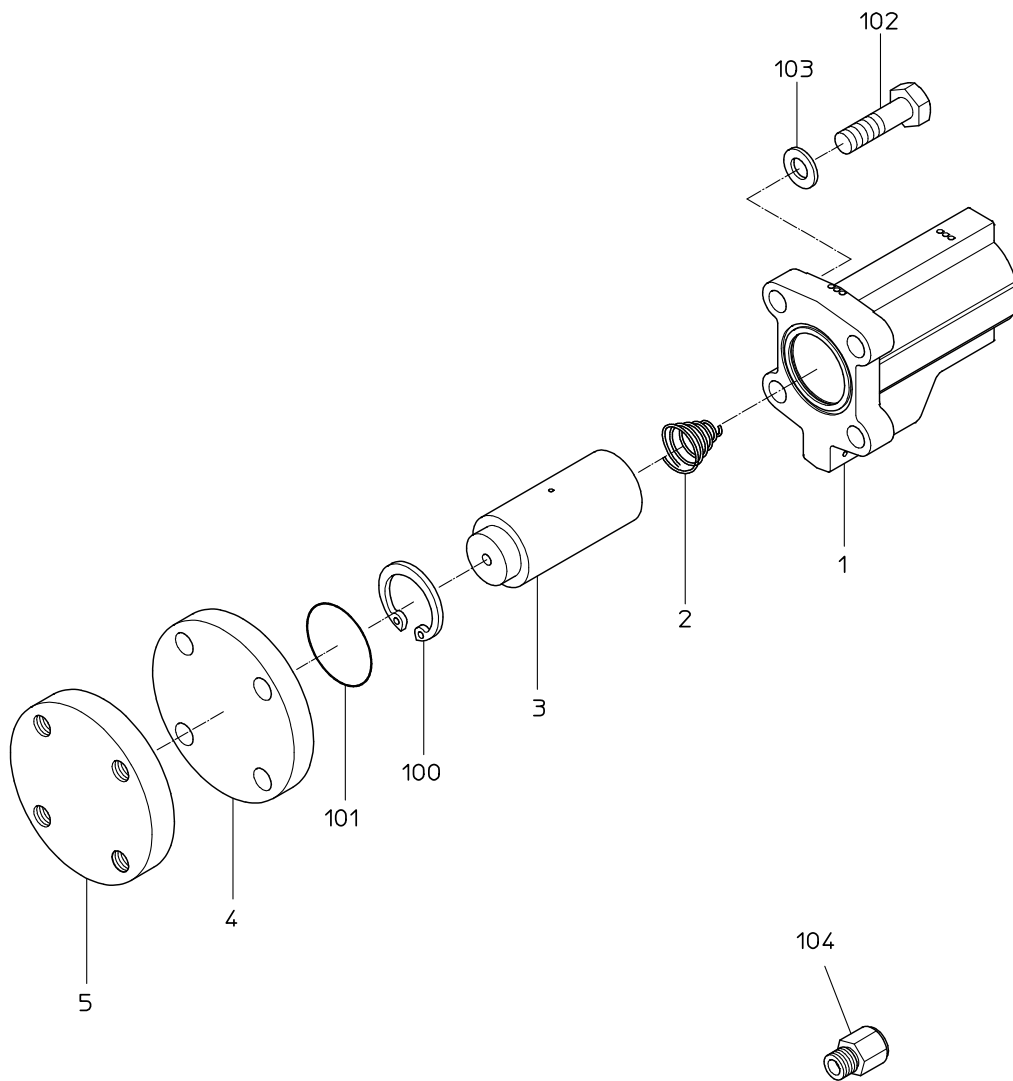

PARTS LIST

NLV-75A

604484

NIPPON PNEUMATIC MFG. CO., LTD.

PARTS LIST

(1/1)

MODEL : **NLV-75A**

604484

ITEM	PART NO.	PART NAME	Q' ty
1	17512681	CYLINDER	1
2	17512670	RETURN SPRING	1
3	17512700	PISTON	1
4	17512690	TOP LINER	1
5	17512710	BOTTOM LINER	1
100	25307700	RETAINING RING	1
101	62200900	O RING	1
102	71322090	HEX. BOLT	4
103	28100515	PLAIN WASHER	4
104	24901025	NIPPLE STEAD	1