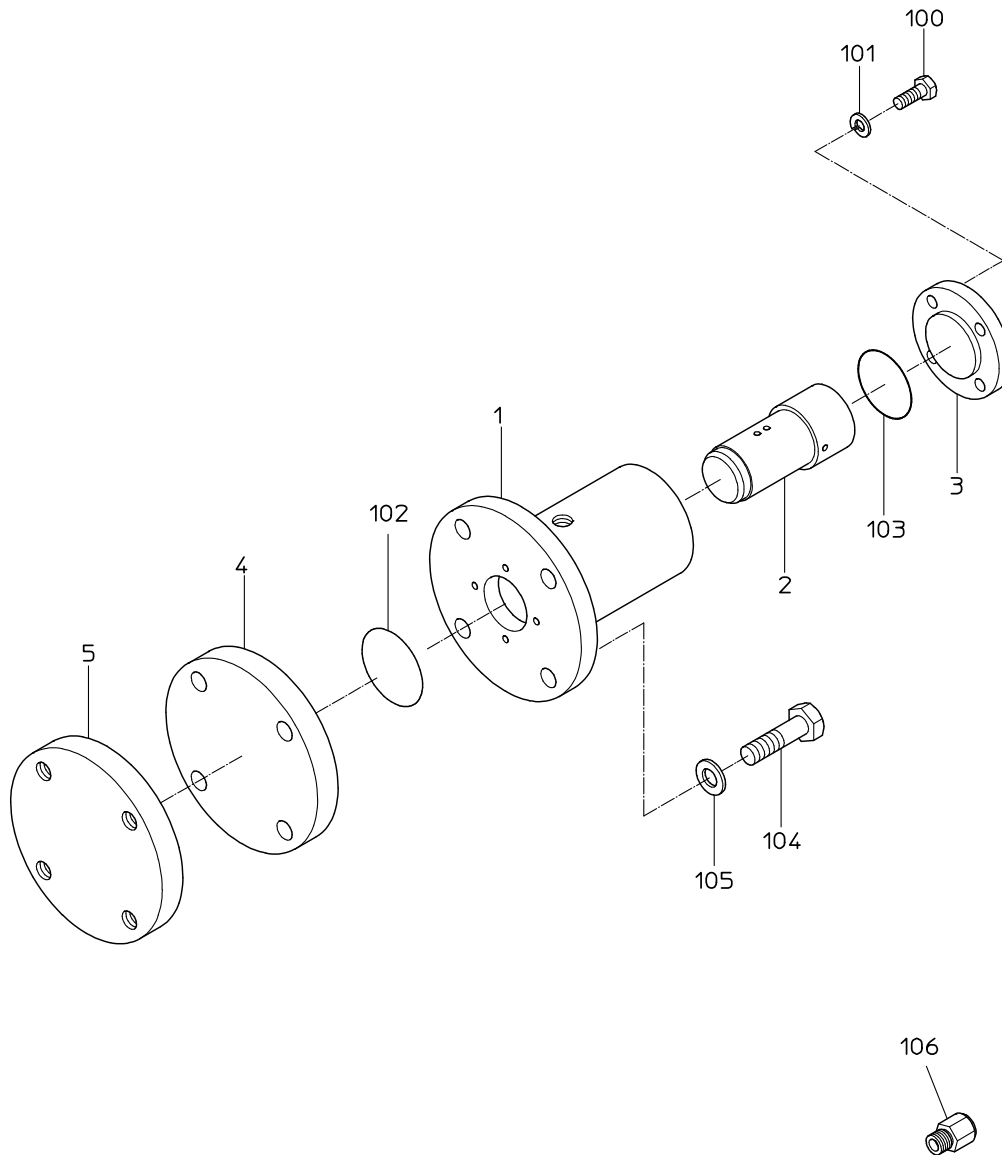

PARTS LIST

NLV-4856AL

604573

NIPPON PNEUMATIC MFG. CO., LTD.

PARTS LIST

(1/1)

MODEL : **NLV-4856AL**

604573

ITEM	PART NO.	PART NAME	Q' ty
1	17512911	CYLINDER	1
2	17512950	PISTON	1
3	17512920	CYLINDER CAP	1
4	17512970	CUSHION PLATE	1
5	17512960	BOTTOM LINER	1
100	71010035	BOLT	4
101	76420110	SPRING WASHER	4
102	63200550	O RING	1
103	25401460	O RING	1
104	71316065	HEX. BOLT	4
105	28100514	PLAIN WASHER	4
106	24901022	NIPPLE STEAD	1