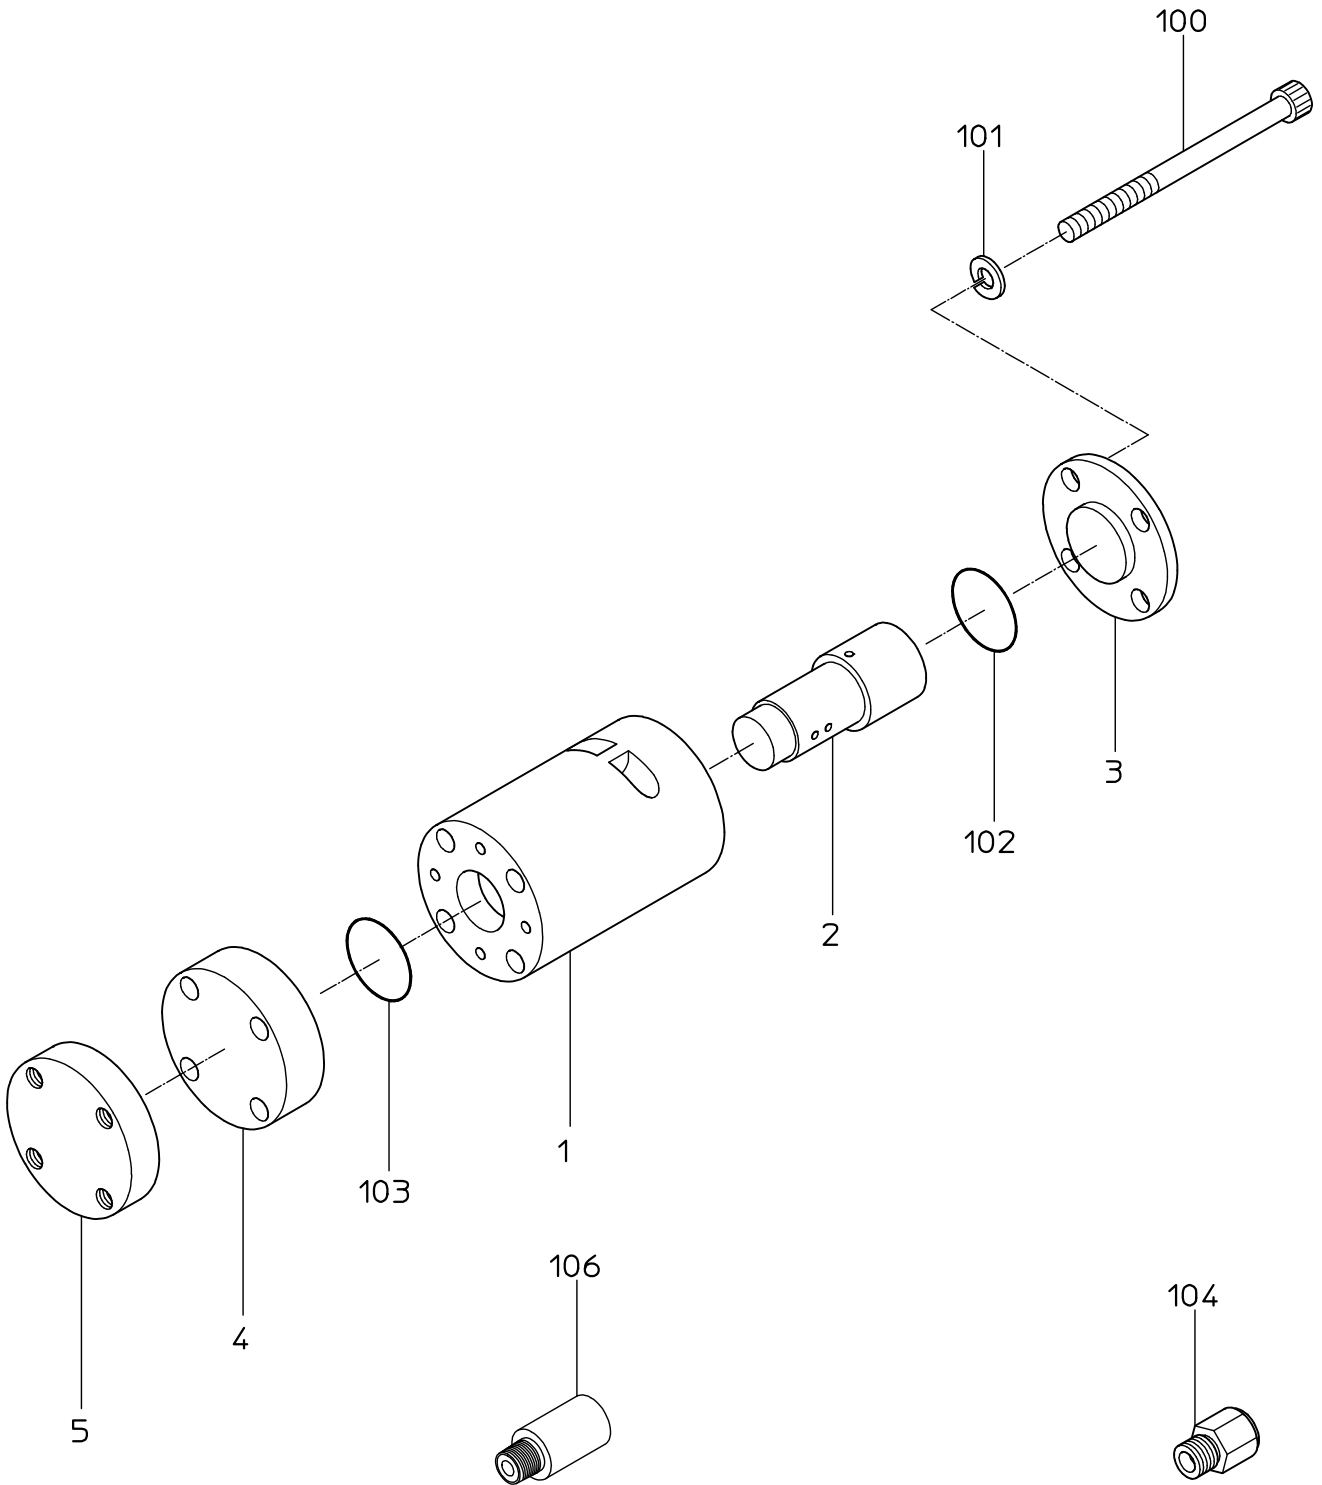

PARTS LIST

NLV-2430BL

604555

NIPPON PNEUMATIC MFG. CO., LTD.

PARTS LIST

(1/1)

MODEL : **NLV-2430BL**

604555

ITEM	PART NO.	PART NAME	Q' ty
1	17512852	CYLINDER	1
2	17512870	PISTON	1
3	17512860	CYLINDER CAP	1
4	17512890	CUSHION PLATE	1
5	17512880	BOTTOM LINER	1
100	74008130	CAP SCREW	4
101	76420108	SPRING WASHER	4
102	63200300	O RING	1
103	61200290	O RING	1
104	24901030	NIPPLE STEAD	1
106	24999014	SILENCER	1