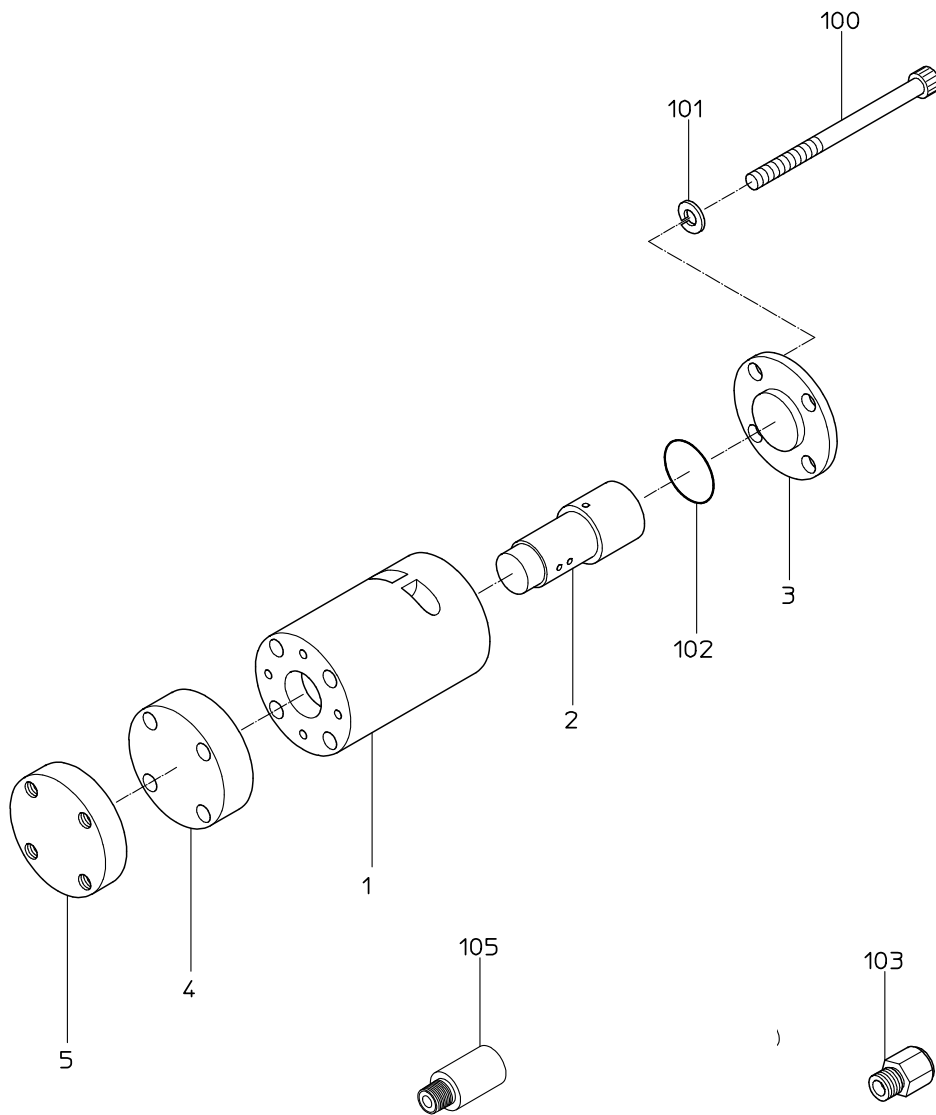

PARTS LIST

NLV-2430B

604385

NIPPON PNEUMATIC MFG. CO., LTD.

PARTS LIST

(1/1)

MODEL : **NLV-2430B**

604385

ITEM	PART NO.	PART NAME	Q' ty
1	17512852	CYLINDER	1
2	17512870	PISTON	1
3	17512860	CYLINDER CAP	1
4	17512500	TOP LINER	1
5	17512880	BOTTOM LINER	1
100	74008130	CAP SCREW	4
101	76420108	SPRING WASHER	4
102	63200300	O RING	1
103	24901030	NIPPLE STEAD	1
105	24999014	SILENCER	1