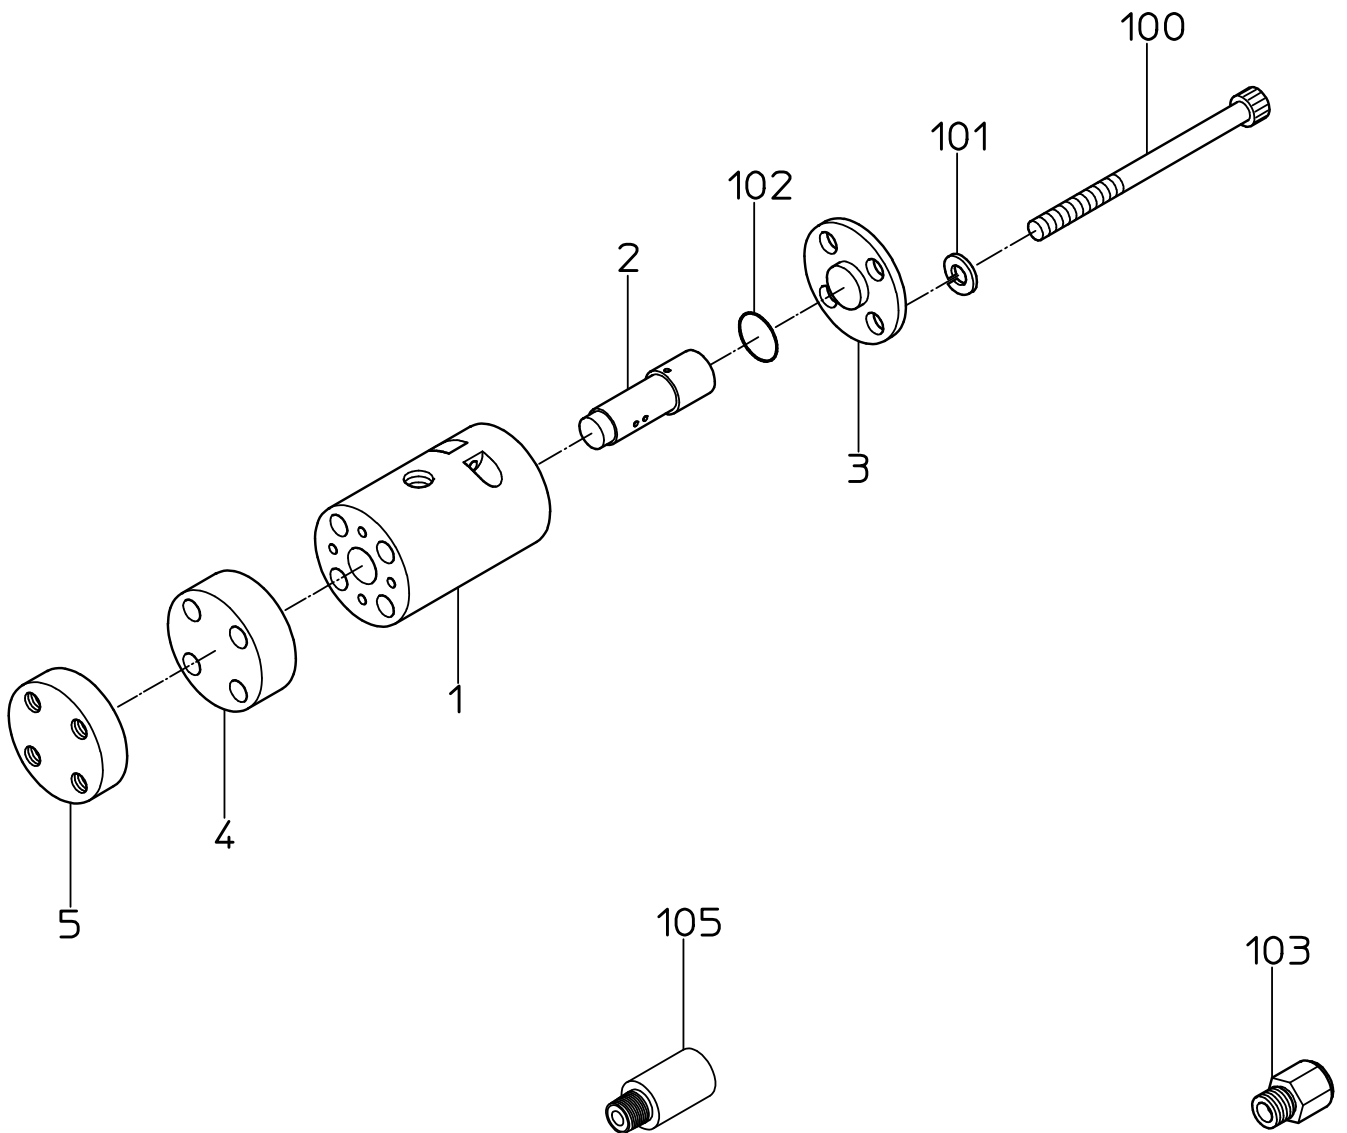

PARTS LIST

NLV-1518A

604345

NIPPON PNEUMATIC MFG.CO.,LTD.

PARTS LIST

(1/1)

MODEL : **NLV-1518A**

604345

ITEM	PART NO.	PART NAME	Q' ty
1	17512732	CYLINDER	1
2	17512750	PISTON	1
3	17512740	CYLINDER CAP	1
4	17512480	TOP LINER	1
5	17512760	BOTTOM LINER	1
100	74008110	CAP SCREW	4
101	76420108	SPRING WASHER	4
102	63200180	O RING	1
103	24901030	NIPPLE STEAD	1
105	24999014	SILENCER	1