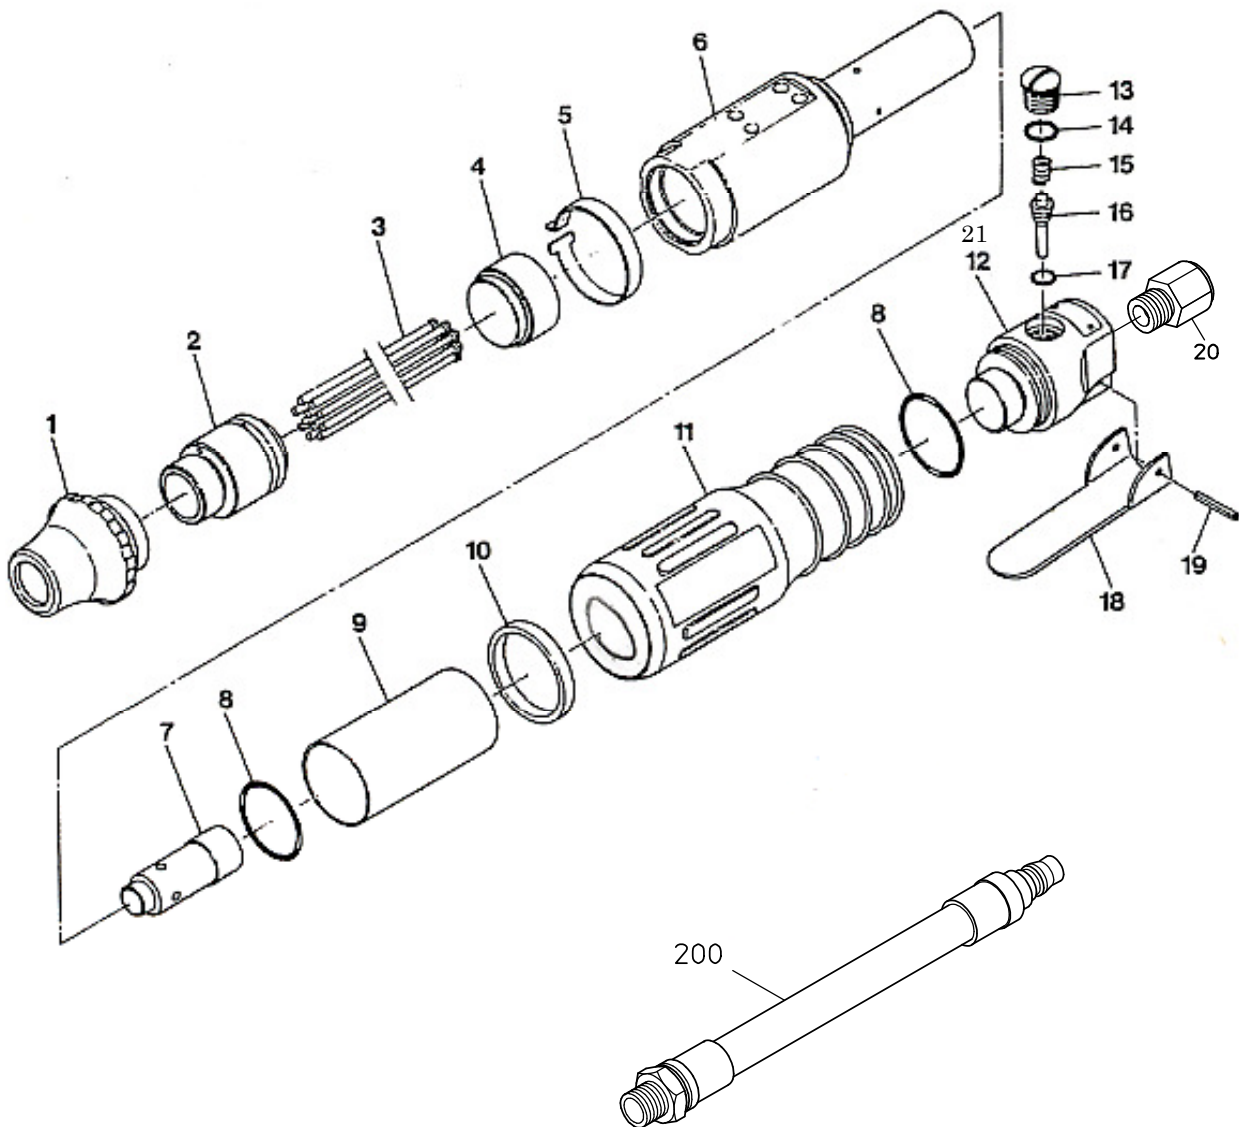

PARTS LIST

NHR-20

605821

日本ニューマチック工業株式会社
NIPPON PNEUMATIC MFG. CO., LTD.

パーツリスト PARTS LIST

(1/1)

MODEL : **NHR-20** 605821

ITEM	PART NO.	PART NAME	Q'ty
1	17514858	TOP COVER	1
2	17514859	NEEDLE BUSHING	1
3	17202090	NEEDLE	12
4	17514861	ANVIL	1
5	17514862	LOCK RING	1
6	17514863	CYLINDER	1
7	17514864	PISTON	1
8	28399105	O RING	2
9	17514865	MOVING COLLAR	1
10	17514866	CUSHION RING	1
11	17514867	CASE COVER	1
12	17514868	VALVE BODY	1
13	17514869	THROTTLE PLUG	1
14	61200100	O RING	1
15	17514870	THROTTLE SPRING	1
16	17514871	THROTTLE VALVE	1
17	61200060	O RING	1
18	17514872	LEVER	1
19	28208069	SPRING PIN	1
20	24901071	NIPPLE STEAD	1
21	18400657	NAME PLATE	1
200	24905056	VIBRATION PROOF SHORT HOSE	1