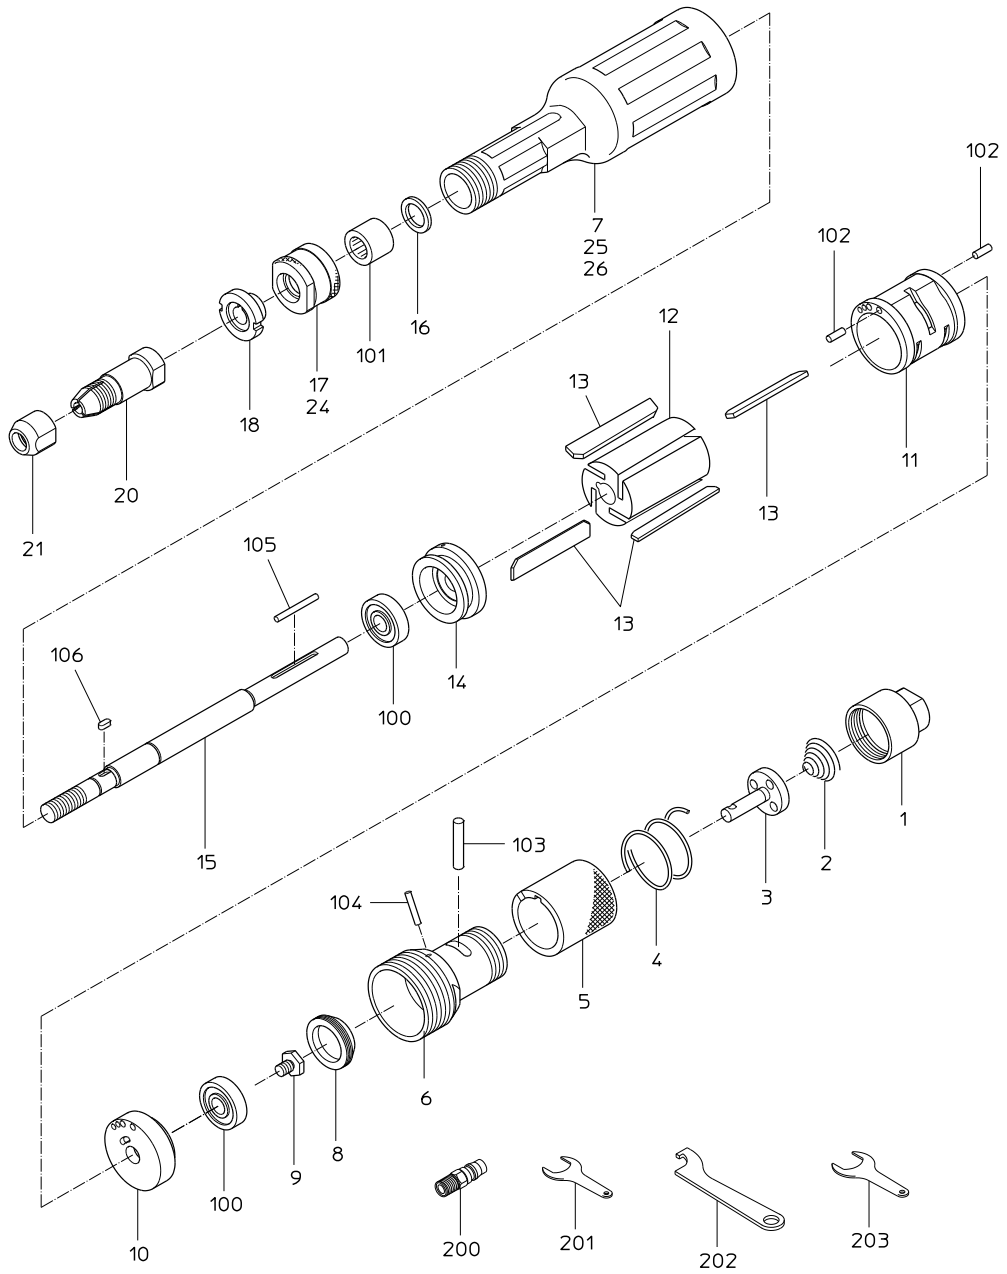

PARTS LIST

NHG-65KA-06

506540

MODEL : **NHG-65KA-06**

506540

ITEM	PART NO.	PART NAME	QTY	NOTE
1	15006960	INLET BUSHING	1	
2	15007640	THROTTLE SPRING	1	
3	15016883	THROTTLE VALVE	1	
4	15007660	PUSH SPRING	1	
5	15005990	GRIPE	1	
6	15003400	HANDLE	1	
7	15017210	ROTOR CASE	1	
8	15003450	PLATE NUT	1	
9	15003460	LOCK SCREW	1	
10	15003440	TOP PLATE	1	
11	15003170	CYLINDER	1	
12	15003210	ROTOR	1	
13	15016110	VANE	4	
14	15003200	BOTTOM PLATE	1	
15	15003250	STONE SPINDLE	1	
16	15003260	BEARING WASHER	1	
17	15003240	SPINDLE NUT	1	
18	15017076	STONE FLANGE	1	
20	15016923	COLLET BODY	1	
21	15015736	COLLET NUT	1	
24	18400125	NAME PLATE (ARROW)	1	
25	18400738	NAME PLATE (WARNING)	1	
26		NAME PLATE (MODEL)	1	
100	28201072	BALL BEARING	2	
101	28203074	NEEDLE BEARING	1	
102	28206036	PIN	2	
103	28206062	PIN	1	
104	28207052	ROLLER PIN	1	
105	28207067	ROLLER PIN	1	
106	28209010	KEY	1	
200	24901010	COUPLER PLUG	1	
201	24999108	SPANNER	1	
202	24999125	TURNING SPANNER	1	
203	24999174	SPANNER	1	
		ASSY LIST		
	15016885	HANDLE CP		
		1, 2, 3, 4, 5, 6, 103, 104		
	15017159	TOP PLATE WBR		
		10, 100		
	15017160	BOTTOM PLATE WBR		
		14, 100		
	15016924	COLLET CHUCK CP		
		20, 21		