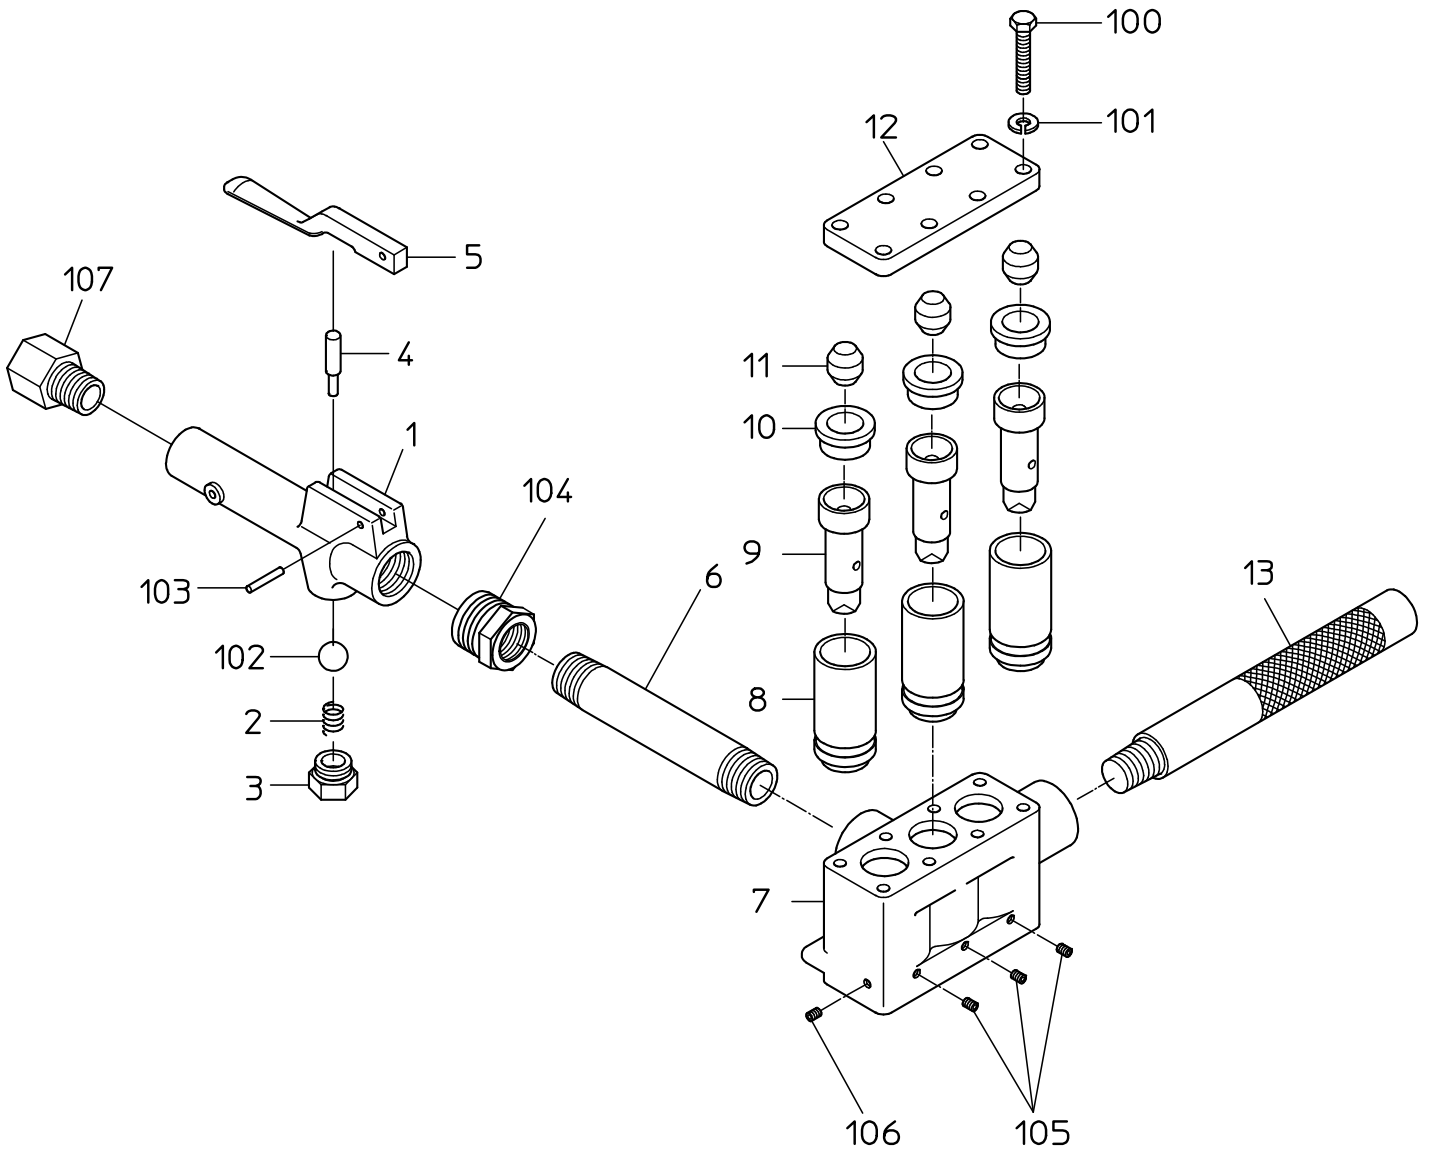

PARTS LIST

MS-30L

603881

NIPPON PNEUMATIC MFG. CO., LTD.

PARTS LIST

(1/1)

MODEL : **MS-30L**

603881

ITEM	PART NO.	PART NAME	Q' ty
1	17512111	HANDLE	1
2	17511980	SPRING	1
3	17512100	THROTTLE PLUG	1
4	17512090	THROTTLE PIN	1
5	17512141	LEVER	1
6	17510640	PIPE	1
7	17510580	CYLINDER	1
8	17510610	LINER	3
9	17510600	PISTON	3
10	17510630	CUSHION SHEAT	3
11	17510620	CUSHION PACKING	3
12	17510590	TOP PLATE	1
13	15101110	HOLDER	1
100	28100356	HEX. BOLT	8
101	28100526	SPRING WASHER	8
102	28205053	RUBBER BALL	1
103	28208106	SPRING PIN	1
104	28401144	BUSHING	1
105	25104010	SET SCREW	3
106	25104040	SET SCREW	1
107	24901025	NIPPLE STEAD	1