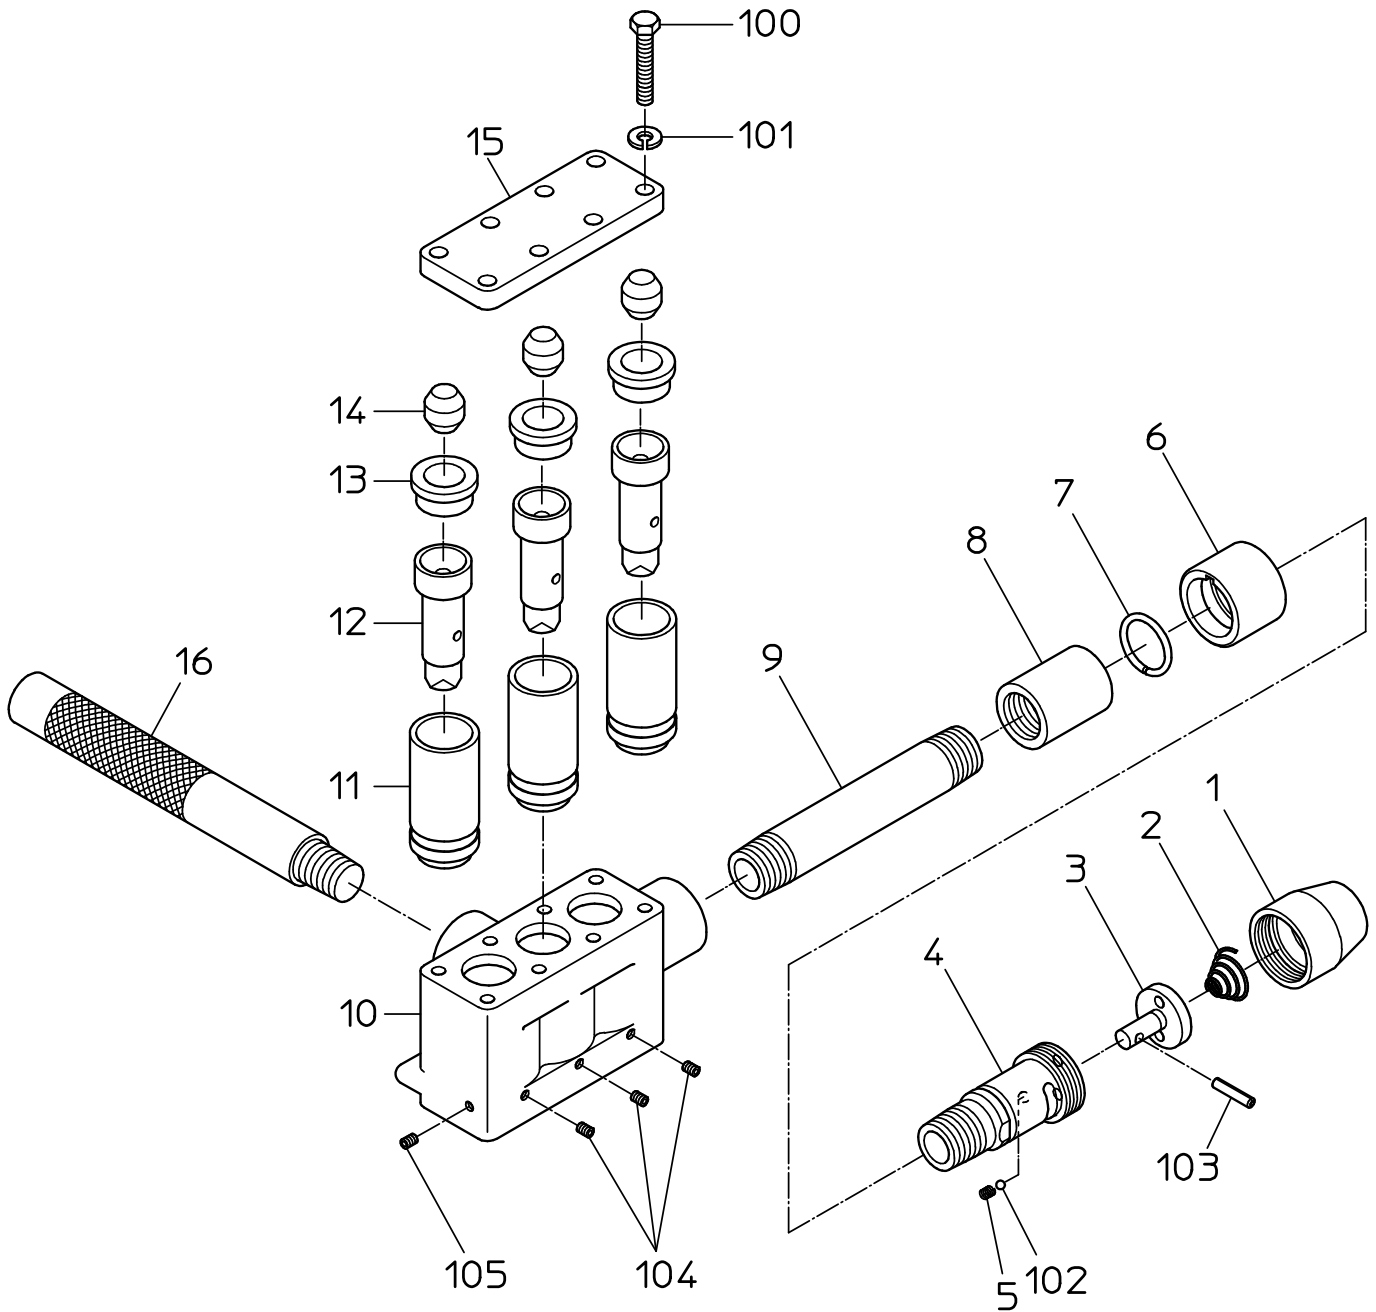

PARTS LIST

MS-30

603842

NIPPON PNEUMATIC MFG. CO., LTD.

PARTS LIST

(1/1)

MODEL : **MS-30**

603842

ITEM	PART NO.	PART NAME	Q' ty
1	15100940	INLET BUSHING	1
2	15100930	THROTTLE SPRING	1
3	17510470	THROTTLE VALVE	1
4	17510460	THROTTLE ARBOR	1
5	15007650	SPRING	1
6	17510440	GRIP	1
7	17510450	GRIP RING	1
8	17510510	SOCKET	1
9	17510640	PIPE	1
10	17510580	CYLINDER	1
11	17510610	LINER	3
12	17510600	PISTON	3
13	17510630	CUSHION SHEAT	3
14	17510620	CUSHION PACKING	3
15	17510590	TOP PLATE	1
16	15101110	HOLDER	1
100	28100356	HEX. BOLT	8
101	28100526	SPRING WASHER	8
102	25502120	STEEL BALL	1
103	28206061	PIN	1
104	25104010	SET SCREW	3
105	25104040	SET SCREW	1
	Contents of CP		
	17514497	THROTTLE ARBOR CP	
	1, 2, 3, 4, 5, 6, 7, 102, 103		