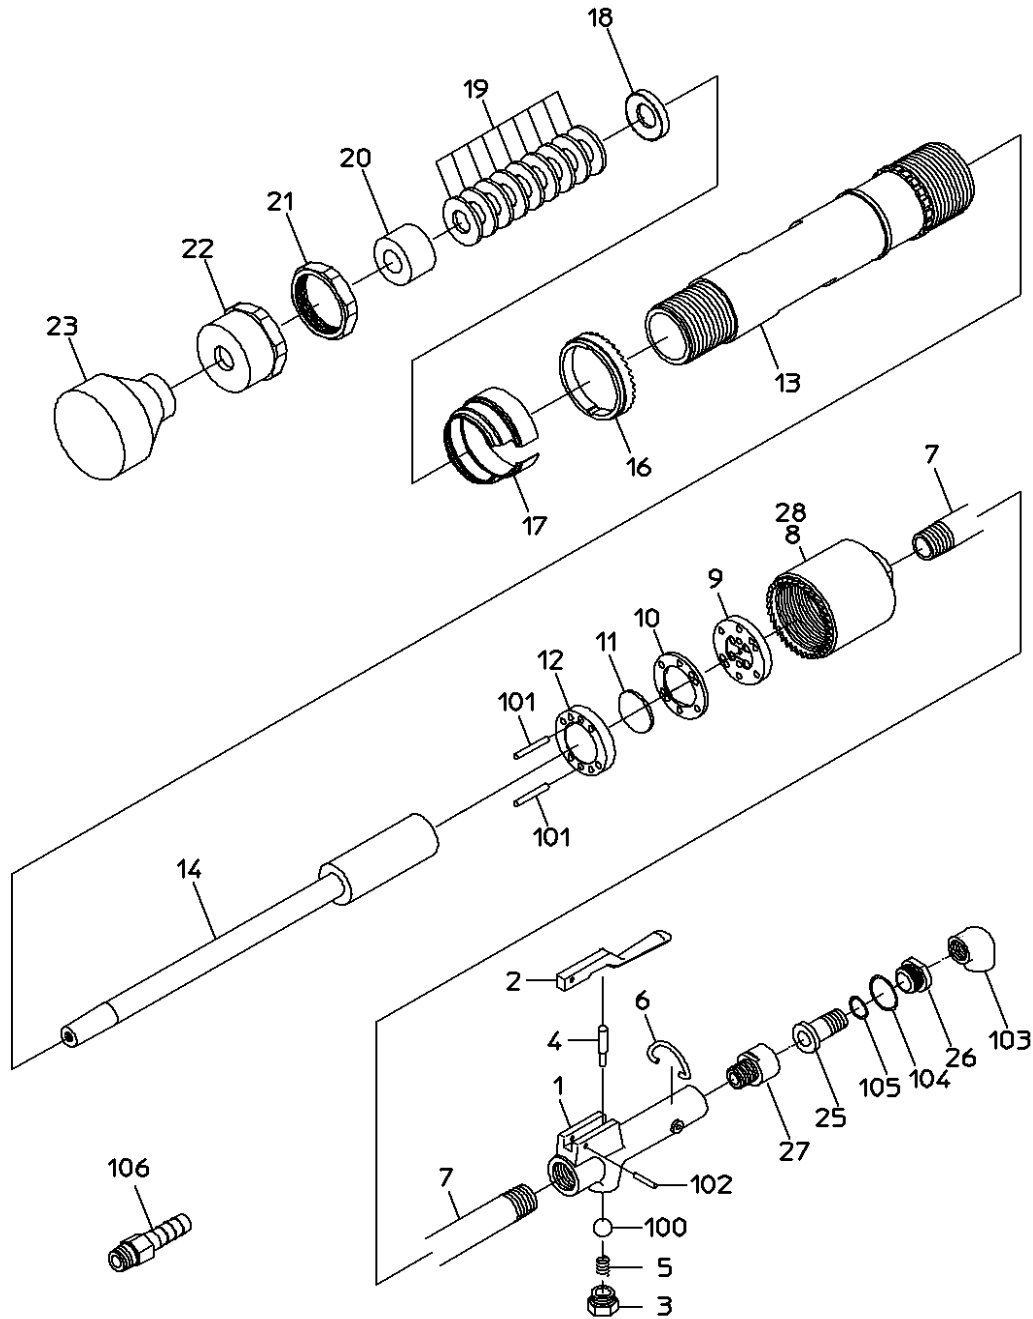

PARTS LIST

F-4(R)

604287

MODEL : F-4 (R)

604287

ITEM	PART NO.	PART NAME	QTY	NOTE
1	17512111	HANDLE	1	
2	17512141	LEVER	1	
3	17512100	THROTTLE PLUG	1	
4	17512090	THROTTLE PIN	1	
5	17511980	SPRING	1	
6	17512150	LEVER STOPPER	1	
7	17512210	PIPE	1	
8	17512390	HANDLE CAP	1	
9	17512410	TOP VALVE SHEET	1	
10	17512430	VALVE WASHER	1	
11	17512420	VALVE	1	
12	17512440	BOTTOM VALVE SHEET	1	
13	17515011	CYLINDER	1	
14	17514546	PISTON	1	
16	17515100	CLUTCH	1	
17	17512380	EXHAUST COVER	1	
18	17512310	GLAND WASHER	1	
19	17512400	GLAND PACKING	9	
20	17512300	GLAND BUSH	1	
21	17512320	GRAND NUT	1	
22	17512290	GLAND CAP	1	
23	17512370	RUBBER BUTT	1	
25	17512060	SWIVEL VALVE	1	
26	17512070	SWIVEL SEAT	1	
27	17512080	SWIVEL SCREW	1	
28	18400665	NAME PLATE (WARNING)	1	
100	28205053	RUBBER BALL	1	
101	28207173	PIN	2	
102	28208106	SPRING PIN	1	
103	28401099	90° ELBOW	1	
104	61200220	O RING	1	
105	63910130	O RING	1	
106	24901041	HOSE NIPPLE	1	
		ASSY LIST		
	17514502	SWIVEL JOINT CP		
		25, 26, 27, 103, 104, 105		
	17514509	HANDLE CP		
		1, 2, 3, 4, 5, 6, 100, 102		
	17514603	VALVE CP		
		9, 10, 11, 12, 101		