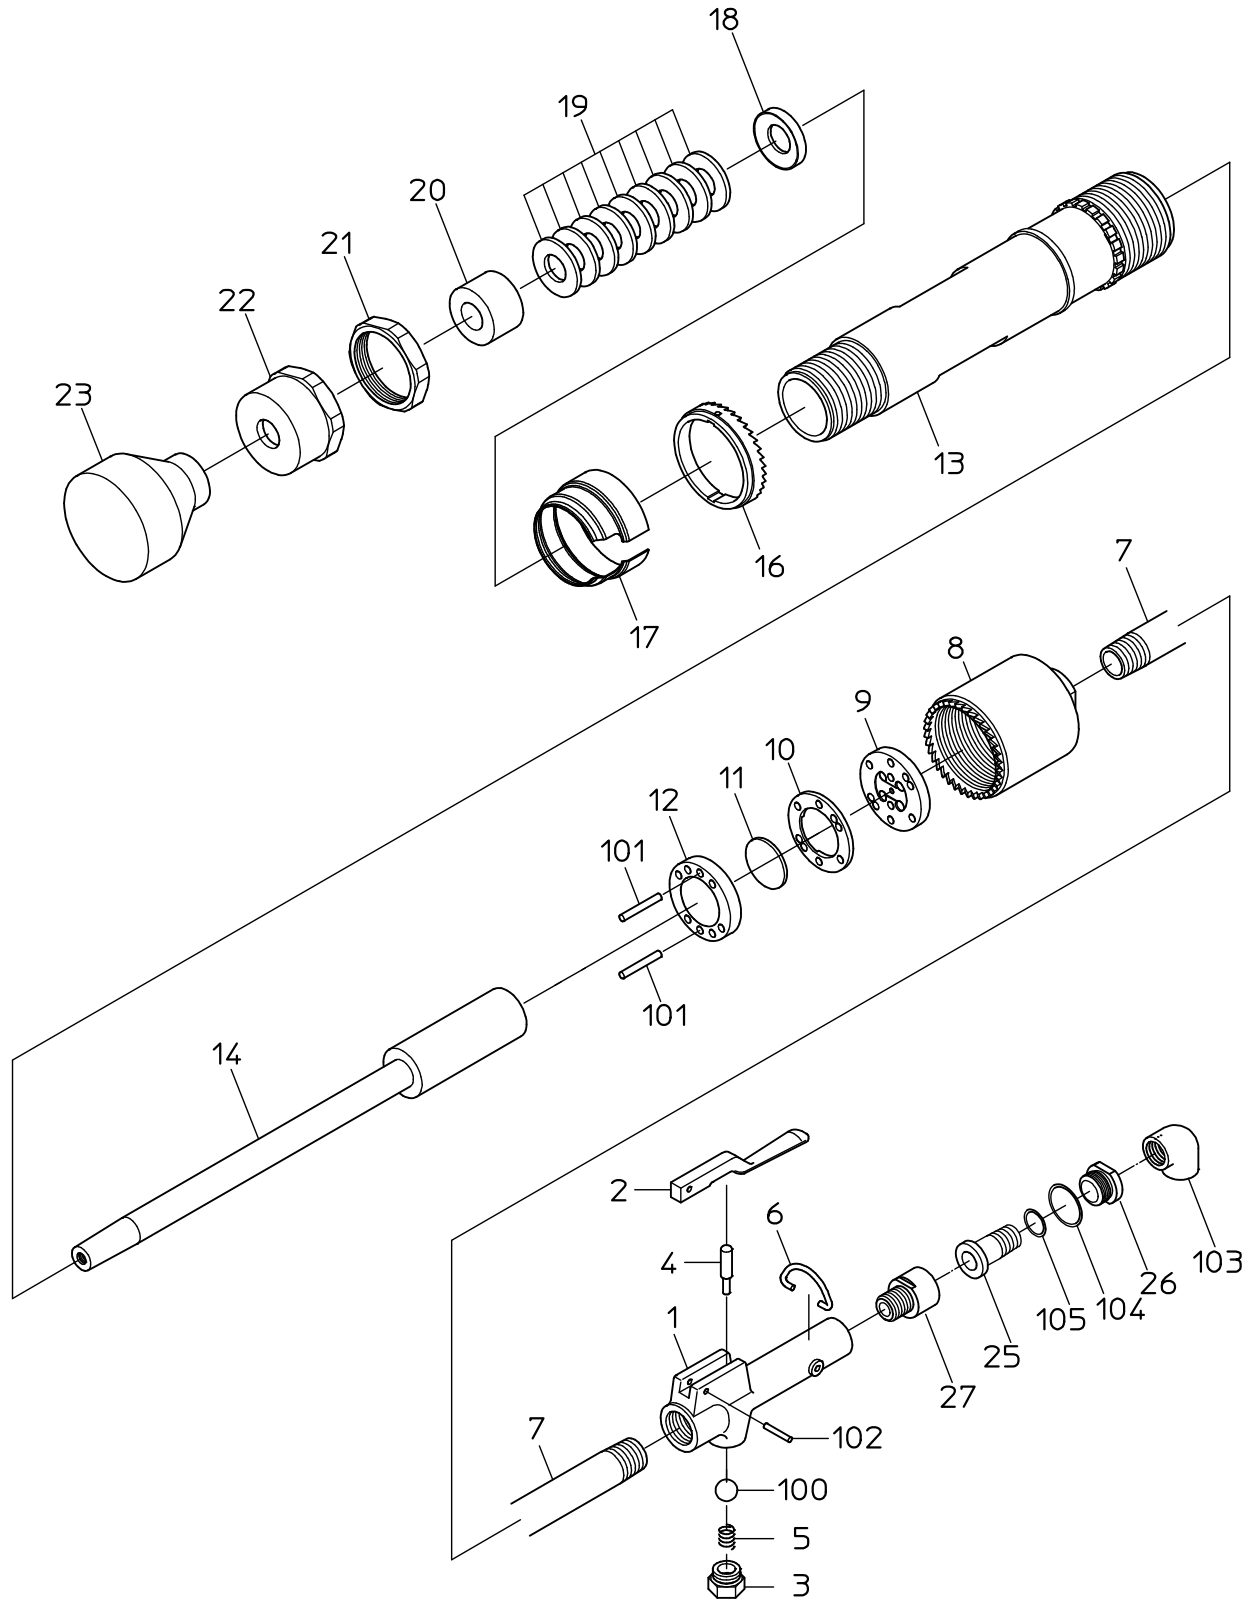

PARTS LIST

F-4(R)

604285

NIPPON PNEUMATIC MFG. CO., LTD.

PARTS LIST

(1/1)

MODEL : **F-4 (R)**

604285

ITEM	PART NO.	PART NAME	Q' ty
1	17512111	HANDLE	1
2	17512141	LEVER	1
3	17512100	THROTTLE PLUG	1
4	17512090	THROTTLE PIN	1
5	17511980	SPRING	1
6	17512150	LEVER STOPPER	1
7	17512210	PIPE	1
8	17512390	HANDLE CAP	1
9	17512410	VALVE SHEET	1
10	17512430	VALVE WASHER	1
11	17512420	VALVE	1
12	17512440	VALVE SHEET	1
13	17512340	CYLINDER	1
14	17514546	PISTON	1
16	17512330	CLUTCH	1
17	17512380	EXHAUST COVER	1
18	17512310	GLAND WASHER	1
19	17512400	GLAND PACKING	9
20	17512300	GLAND BUSH	1
21	17512320	GRAND NUT	1
22	17512290	GLAND CAP	1
23	17512370	RUBBER BUTT	1
24	17514502	SWIVEL JOINT CP	1
100	28205053	RUBBER BALL	1
101	28207173	PIN	2
102	28208106	SPRING PIN	1
	ASSY LIST		
【22】	17514502	SWIVEL JOINT CP	
(25)	17512060	SWIVEL VALVE	1
(26)	17512070	SWIVEL SEAT	1
(27)	17512080	SWIVEL SCREW	1
(103)	28401099	90° ELBOW	1
(104)	61200220	O RING	1
(105)	63910130	O RING	1
	17514509	HANDLE CP	
	1, 2, 3, 4, 5, 6, 100, 102		
	17514603	VALVE CP	
	9, 10, 11, 12, 101		