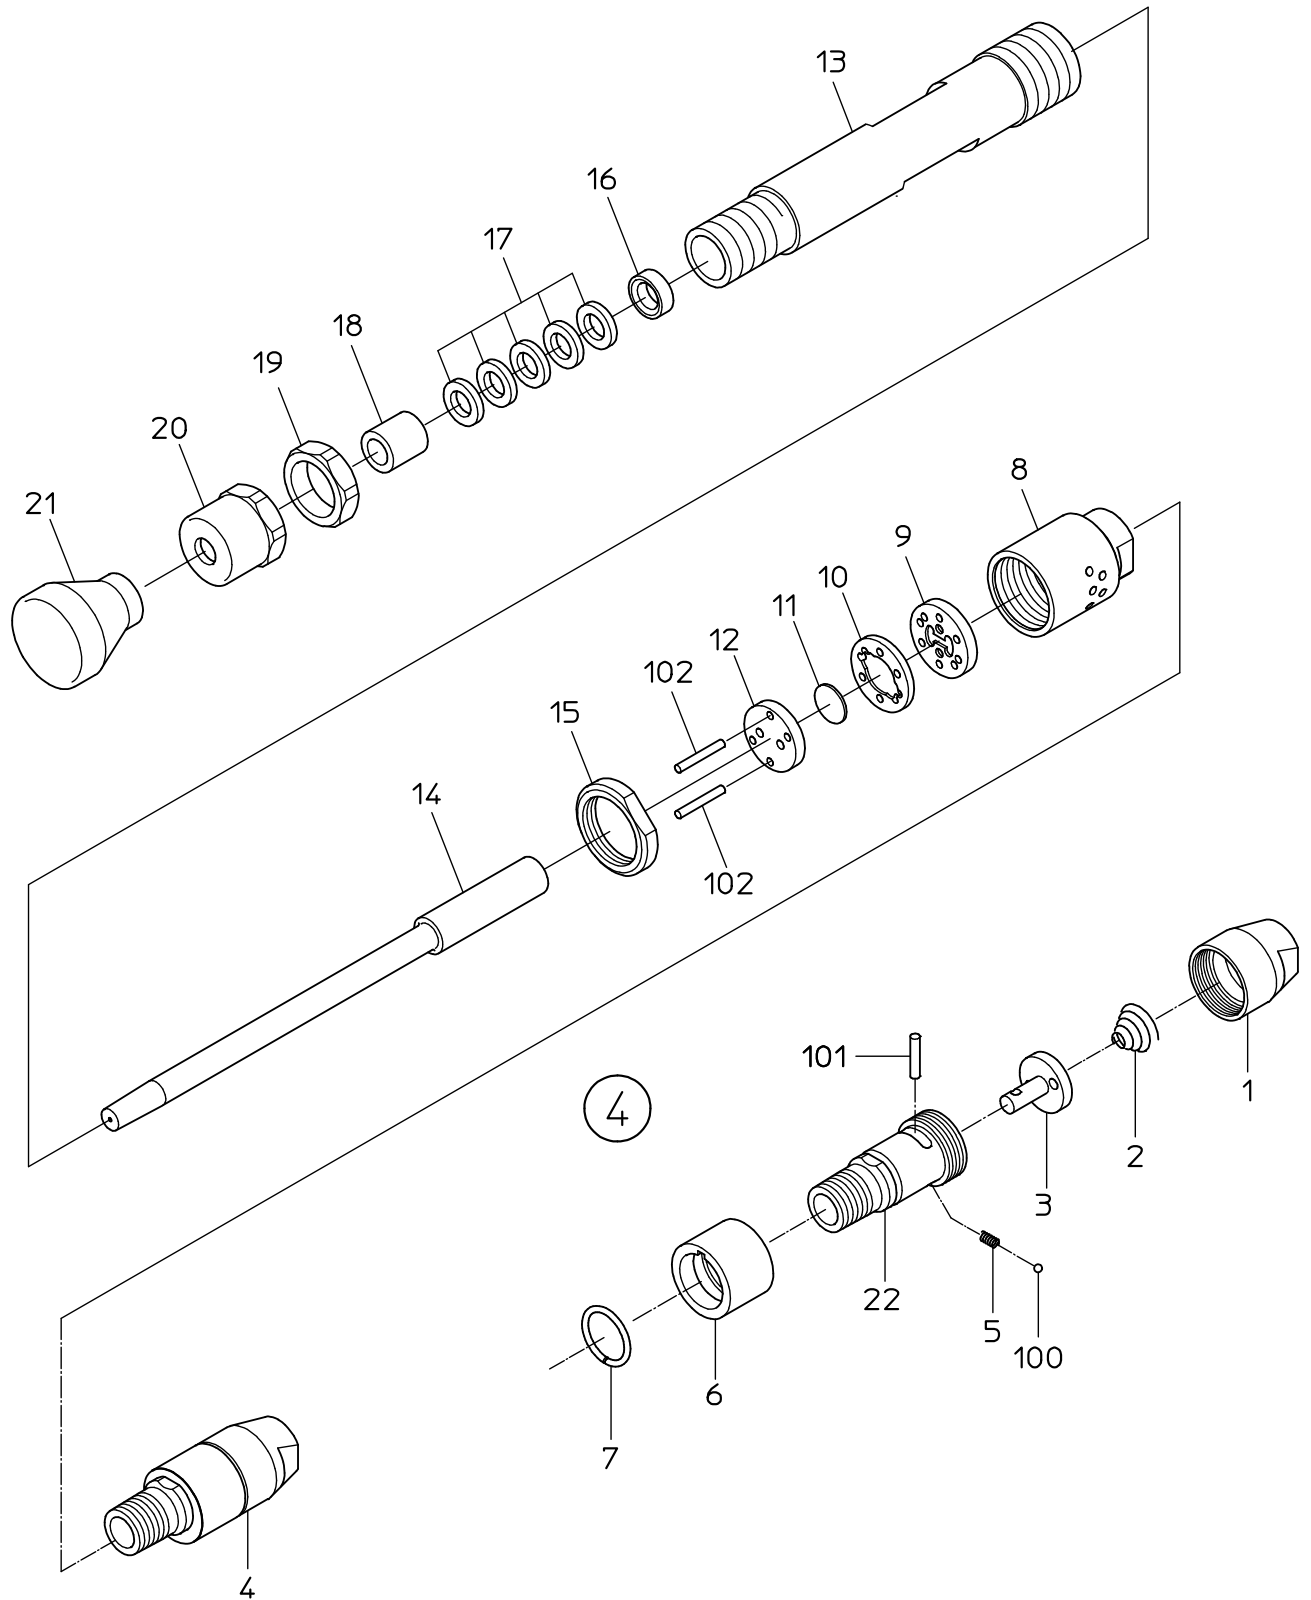

PARTS LIST

F-00(R)

604113

NIPPON PNEUMATIC MFG. CO., LTD.

PARTS LIST

(1/1)

MODEL : **F-00 (R)**

604113

ITEM	PART NO.	PART NAME	Q' ty
1	15100940	INLET BUSHING	1
2	15100930	THROTTLE SPRING	1
3	17510470	THROTTLE VALVE	1
4	17510460	THROTTLE ARBOR	1
5	15007650	SRING	1
6	17510440	GRIFE	1
7	17510450	GRIP RING	1
8	17511940	HANDLE CAP	1
9	17511490	TOP VALVE SHEET	1
10	17511510	VALVE WASHER	1
11	17511500	VALVE	1
12	17511520	BOTTOM VALVE SHEET	1
13	17511420	MAIN BODY	1
14	17511430	PISTON	1
15	17511470	LOCK NUT	1
16	17511400	GLAND WASHER	1
17	17511480	GLAND PACKING	5
18	17511390	GRAND BUSH	1
19	17511410	GRAND NUT	1
20	17511380	GLAND CAP	1
21	17511440	RUBBER BUTT	1
100	25502120	STEEL BALL	1
101	28206061	PIN	1
102	28206066	PIN	2
	ASSY LIST		
	17514497	THROTTLE ARBOR CP	
	1, 2, 3, 4, 5, 6, 7, 100, 101		
	17514538	VALVE CP	
	9, 10, 11, 12, 102