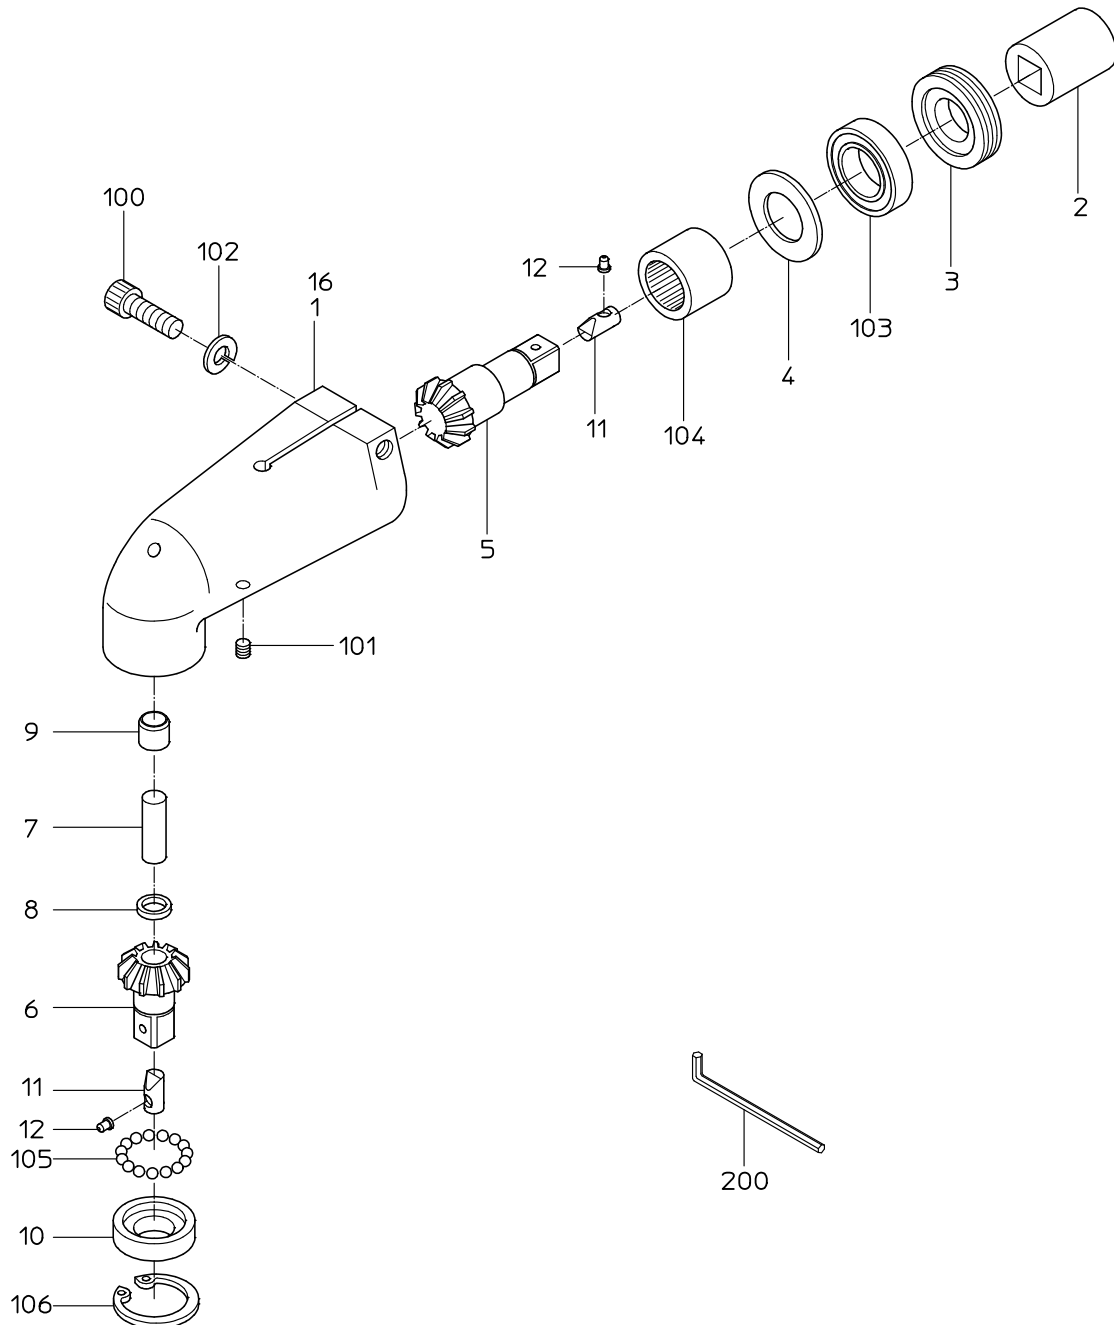

PARTS LIST

AT-30A

620695

NIPPON PNEUMATIC MFG. CO., LTD.

PARTS LIST

MODEL : **AT-30A**

620695

ITEM	PART NO.	PART NAME	Q'ty
1	17201830	GEAR CASE	1
2	17201880	JOINT	1
3	15208290	LOCK NUT	1
4	15208310	WASHER	1
5	17201820	ACCEL GEAR	1
6	15208230	SPINDLE GEAR	1
7	17201850	GEAR SPINDLE	1
8	17201870	COLLAR	1
9	17201860	SPINDLE BUSHING	1
10	17201840	GEAR BUSH	1
11	15204000	STOPPER	2
12	15203990	STOPPER PIN	2
16		NAME PLATE	
100	74006035	CAP SCREW	1
101	28100474	SET SCREW	1
102	28100525	SPRING WASHER	1
103	28201024	BALL BEARING	1
104	28203014	NEEDLE BEARING	1
105	28205023	STEEL BALL	15
106	25307918	RETAINING RING	1
200	25004050	SPANNER	1
	ASSY LIST		
	15219265	SPINDLE GEAR CP	
	6, 11, 12		
	17202602	ACCEL GEAR CP	
	5, 11, 12		
	17202648	GEAR CASE CP	
	1, 9		