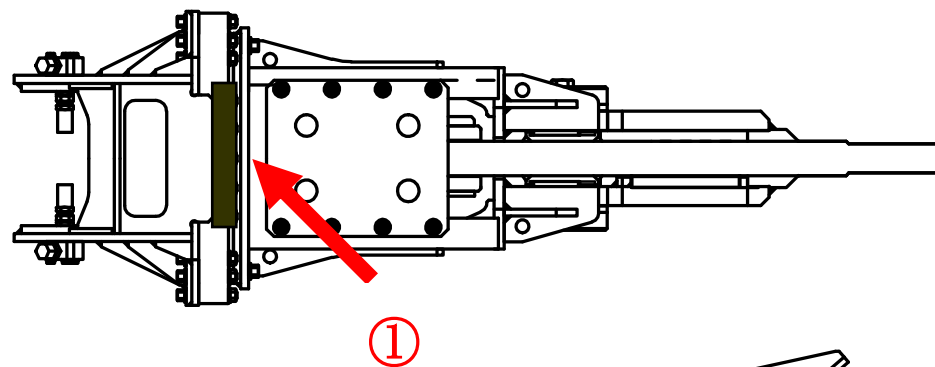

自動車解体機 Auto Recycler

型式／製造番号 打刻位置詳細

図中➡部に打刻してあります

打刻例 NPK AR-20X NO. 012345
 ↑ ↑
 型式 製造番号

注意：重量表示板にも機番を表示しています

① AR-20X

AR-20X