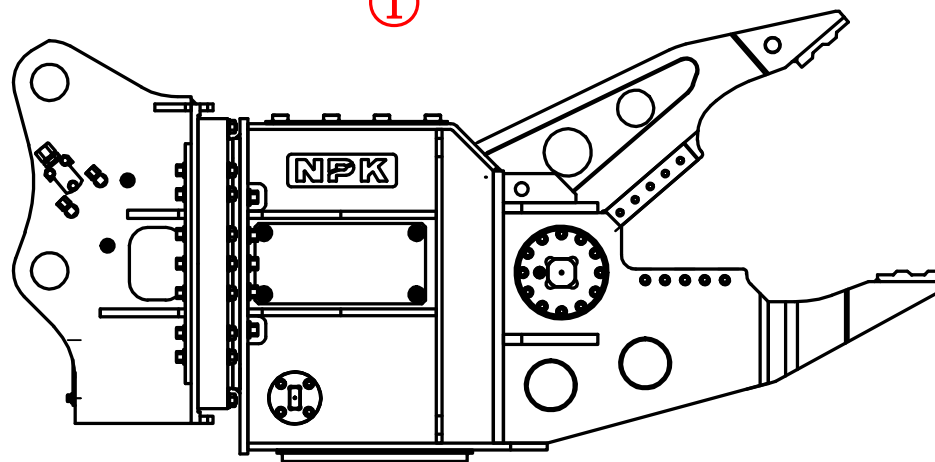

自動車解体機 Auto Recycler

型式／製造番号 打刻位置詳細

図中➡部に打刻してあります

打刻例 NPK AR-20X NO. 012345
 ↑ ↑
 型式 製造番号

注意：重量表示板にも機番を表示しています

① AR-20X

AR-20X